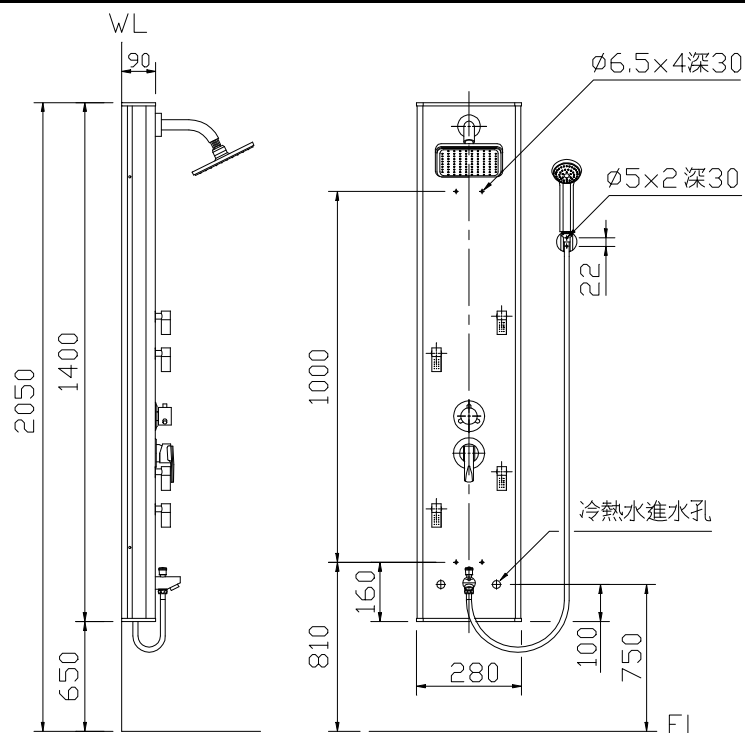

全套用和成，採購、服務一次成。

淋浴柱  
安裝使用說明書

**型號**  
**ST8766**

## 一、產品規格：

型別	ST8766
規格	
尺寸(mm)	1400X280X90
按摩噴嘴	4 組
頂噴花灑	1 組
手持花灑	1 組
置物空間	無

適用水壓:1.5~5kgf/cm<sup>2</sup>

## 二、安裝尺寸圖：

## 四、安裝方式：

1. 請依牆面施工示意圖預留進水管並鑽妥安裝孔位。
2. 將兩組固定架分別以膨脹螺絲固定於安裝孔位。
3. 連接進水管線。
4. 試運轉以確認各連接管線有無漏水。
5. 將主體懸掛固定於固定架上。
6. 安裝手持花灑的牆座，並將軟管連接於主體下端的接頭。