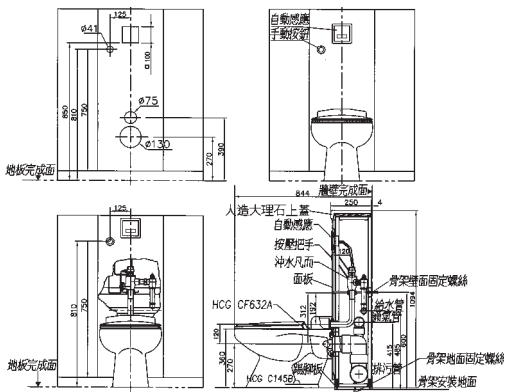

AF 933

隱藏式馬桶自動沖水器

AF 950N

外露式馬桶自動沖水器 (DC 式)