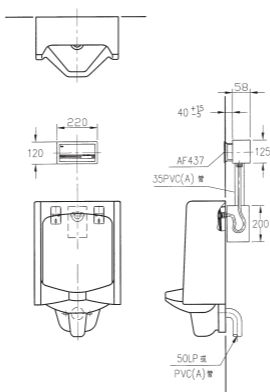

AF 437 / AF 437G

隱藏式沖水器(不鏽鋼面板) / 隱藏式沖水器(強化玻璃面板)

AF 459 / AF 459G

隱藏式沖水器(不鏽鋼面板) / 隱藏式沖水器(強化玻璃面板)