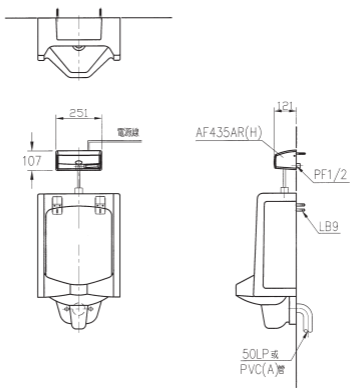

## AF 435AR(H)

小便斗自動沖水器(除臭型)

08

## AF 435NA(H)

小便斗自動沖水器