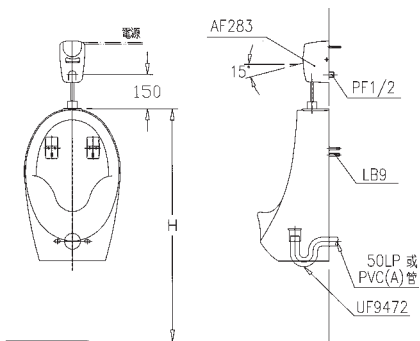

AF 435

小便斗沖水器 (DC 式)

※註：H 為小便斗安裝後高度

AF 816

小便斗沖水器 (DC 式)

※註：H 為小便斗安裝後高度