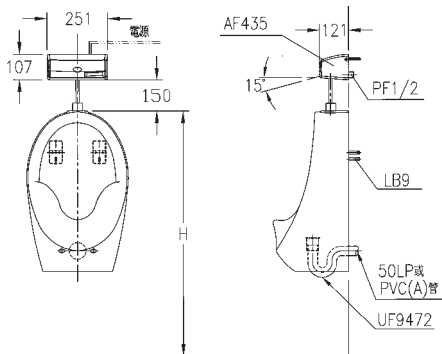

AF 435

小便斗沖水器 (DC 式)

※註：H 為小便斗安裝後高度

AF 816

小便斗沖水器 (DC 式)

※註：H 為小便斗安裝後高度