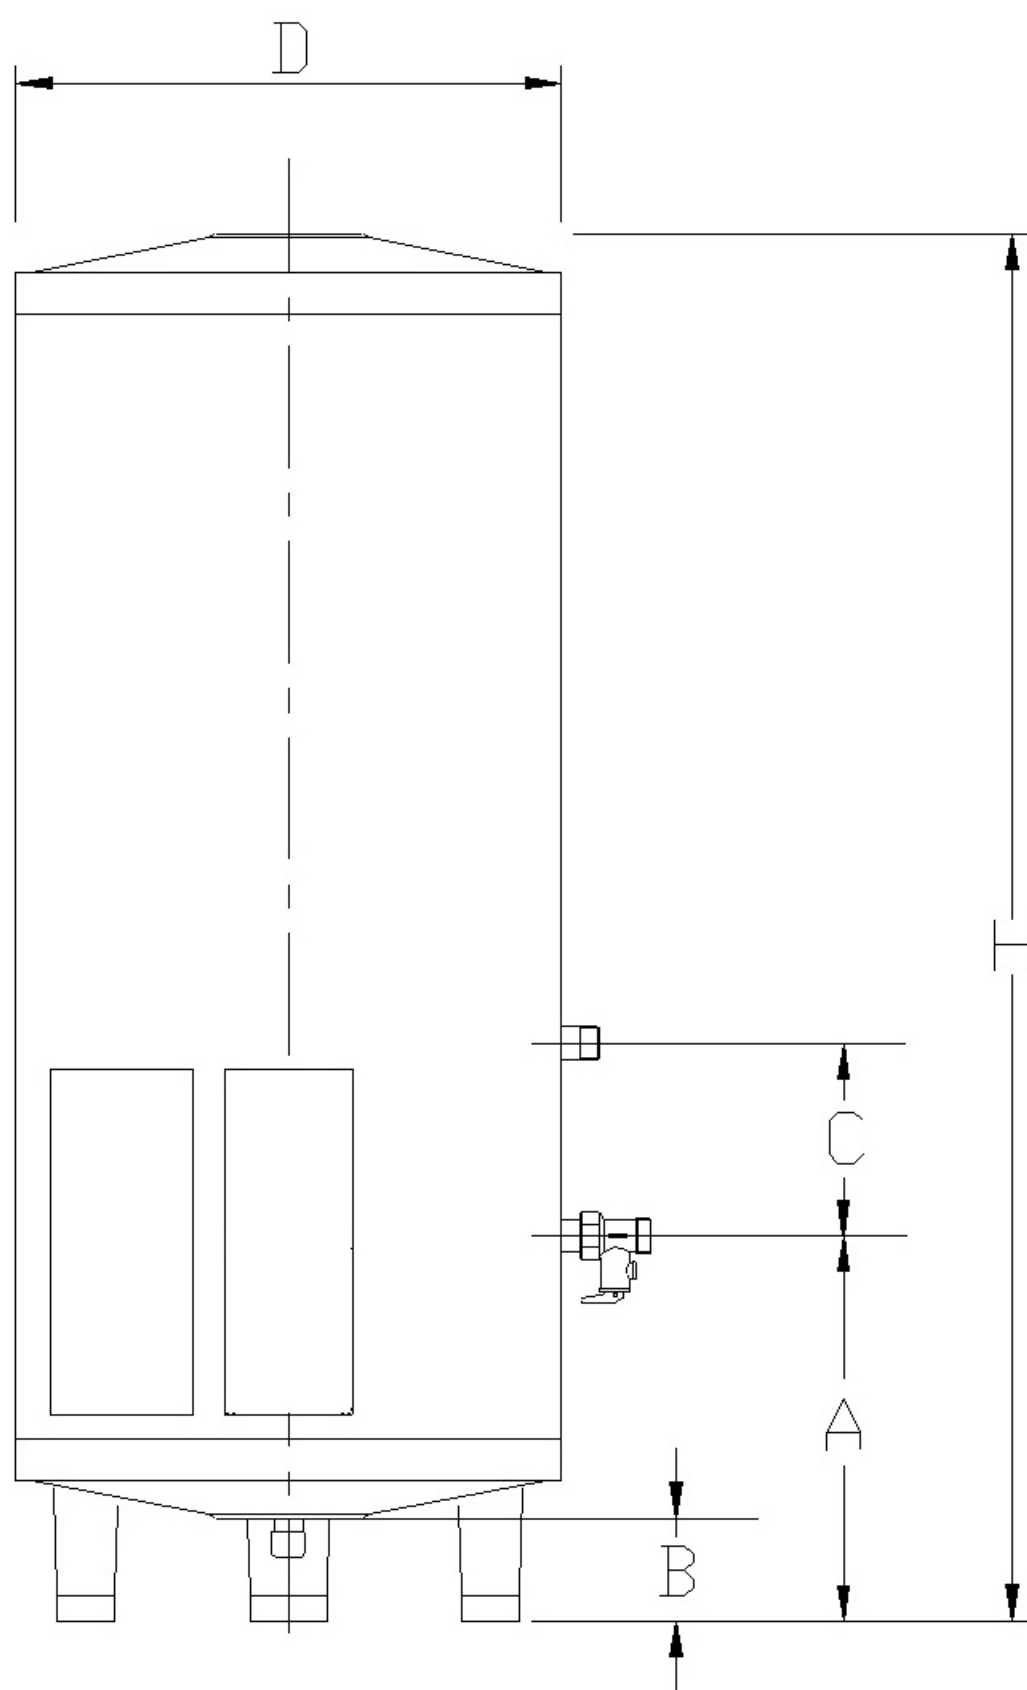

EHN20/EHN30/EHN40/EHN50/EH60

落地式調溫型/定時定溫型電能熱水器 (地下水專用)

型 號	D	H	B	A	C
EH20BA2/BAQ2 (TE)	φ 465	1270	70	240	100
EH30BA2/BAQ2 (TE)	φ 560	1170	50	240	100
EH20BA4/BAQ4 (TE)	φ 430	1100	80	240	100
EH30BA4/BAQ4 (TE)	φ 490	1140	60	240	100
EH40BA5/BAQ5 (TE)	φ 490	1380	60	230	100
EH50BA5/BAQ5/DAN (TE)	φ 560	1230	60	230	100
EH60BA4/DAN (TE)	φ 630	1490	200	380	120