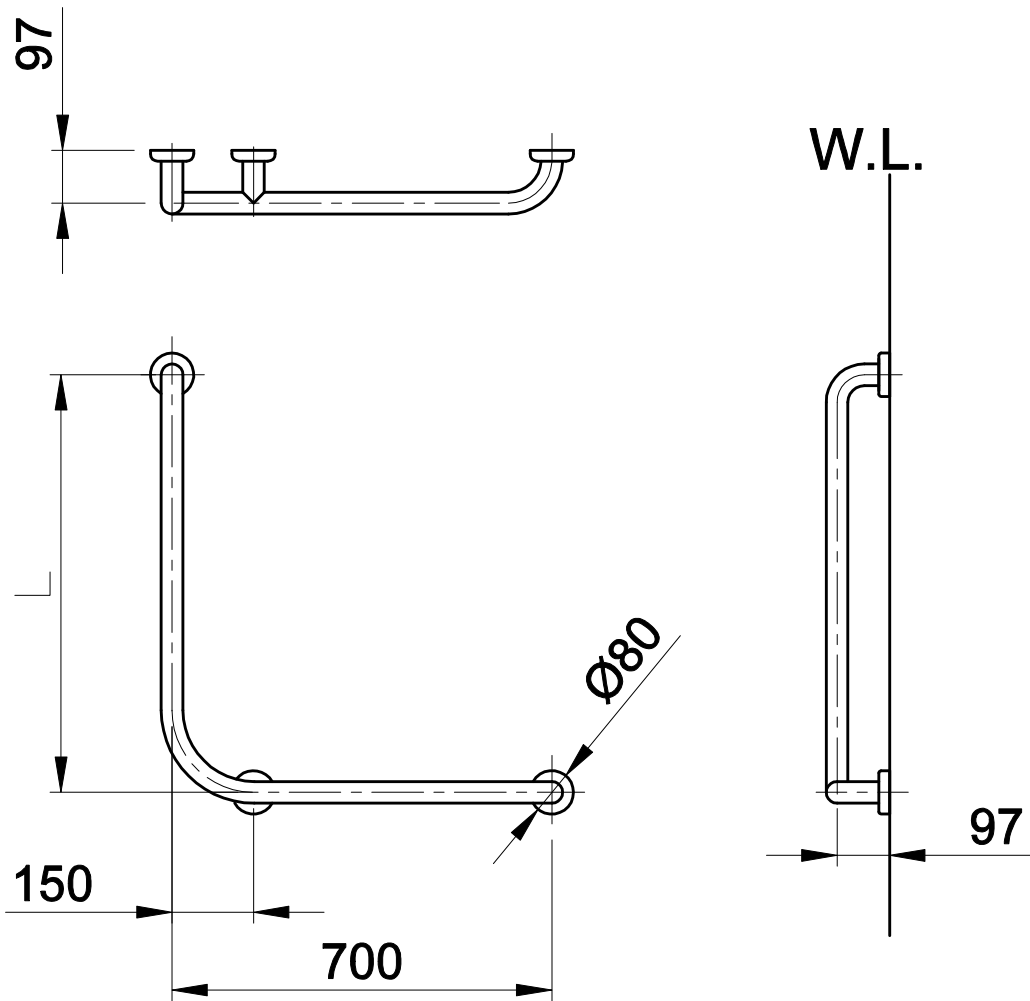

HF8559F/HF8560F
馬桶/浴缸安全扶手

註:外徑 $\text{Ø}31.75\text{mm}$

品號	L
HF8559F	700(右側)
HF8560F	1000(右側)