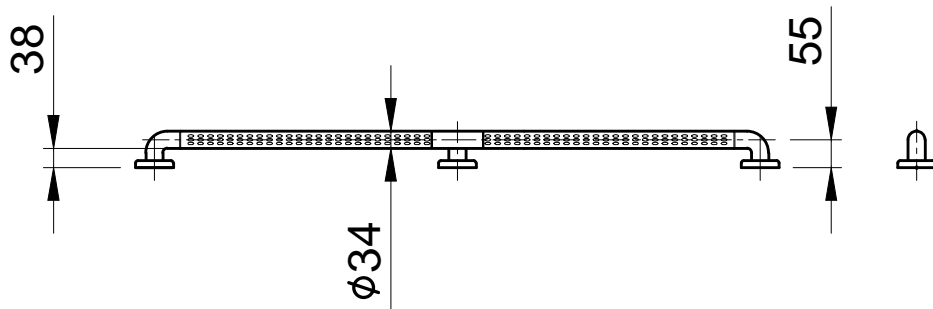

HF1912AW  
一字型安全扶手

註:外徑 34mm