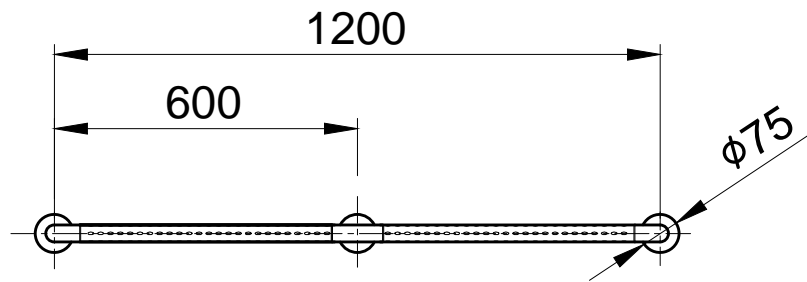

HF1912AW  
一字型安全扶手

註:外徑 34mm