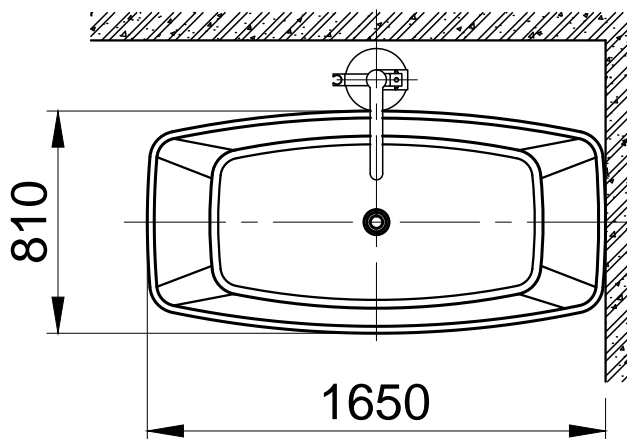

F7465-1502

壓克力浴缸(含龍頭)

F7465	壓克力浴缸	1
BF1502	沐浴龍頭	1

安裝本龍頭前，請先
詳讀安裝說明書再預
留相關位置尺寸。