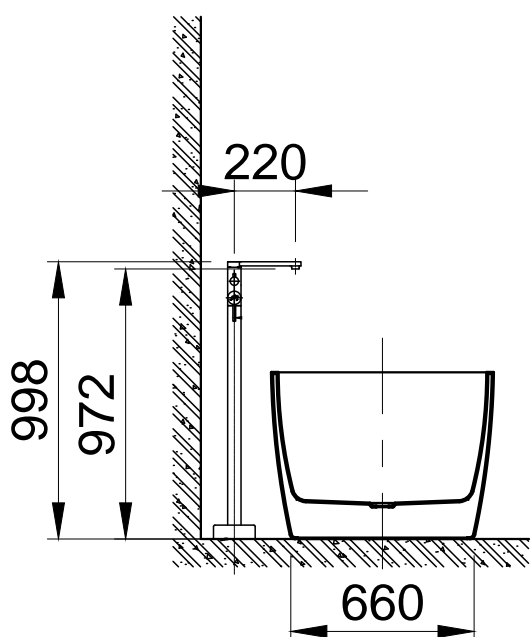

F7465-1502

壓克力浴缸(含龍頭)

F7465	壓克力浴缸	1
BF1502	沐浴龍頭	1

安裝本龍頭前，請先
詳讀安裝說明書再預
留相關位置尺寸。