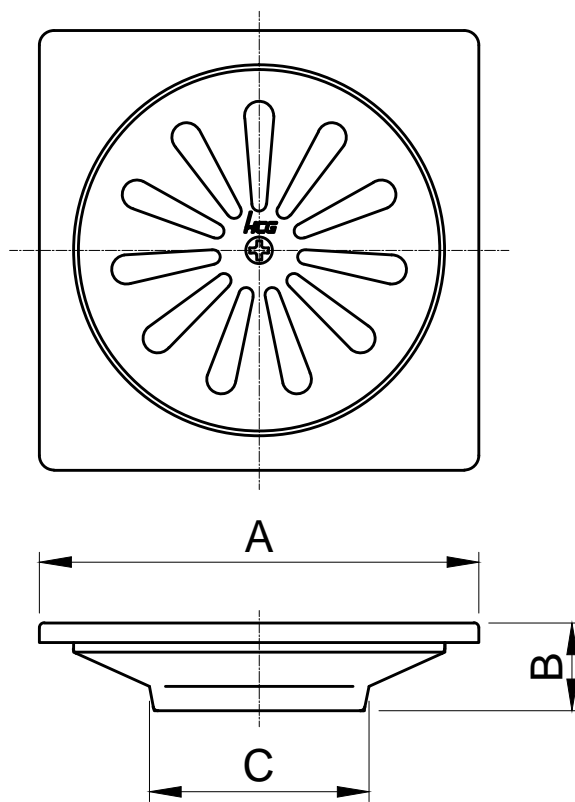

BF2605 / BF2606 / BF2607 / BF2608

不鏽鋼地板方型落水頭 (無牙)

型號	規格	B	C	D
BF2605	1 1/2"	□90	18	45
BF2606	2"	□90	18	51
BF2607	2 1/2"	□105	18	64
BF2608	3"	□115	21	76