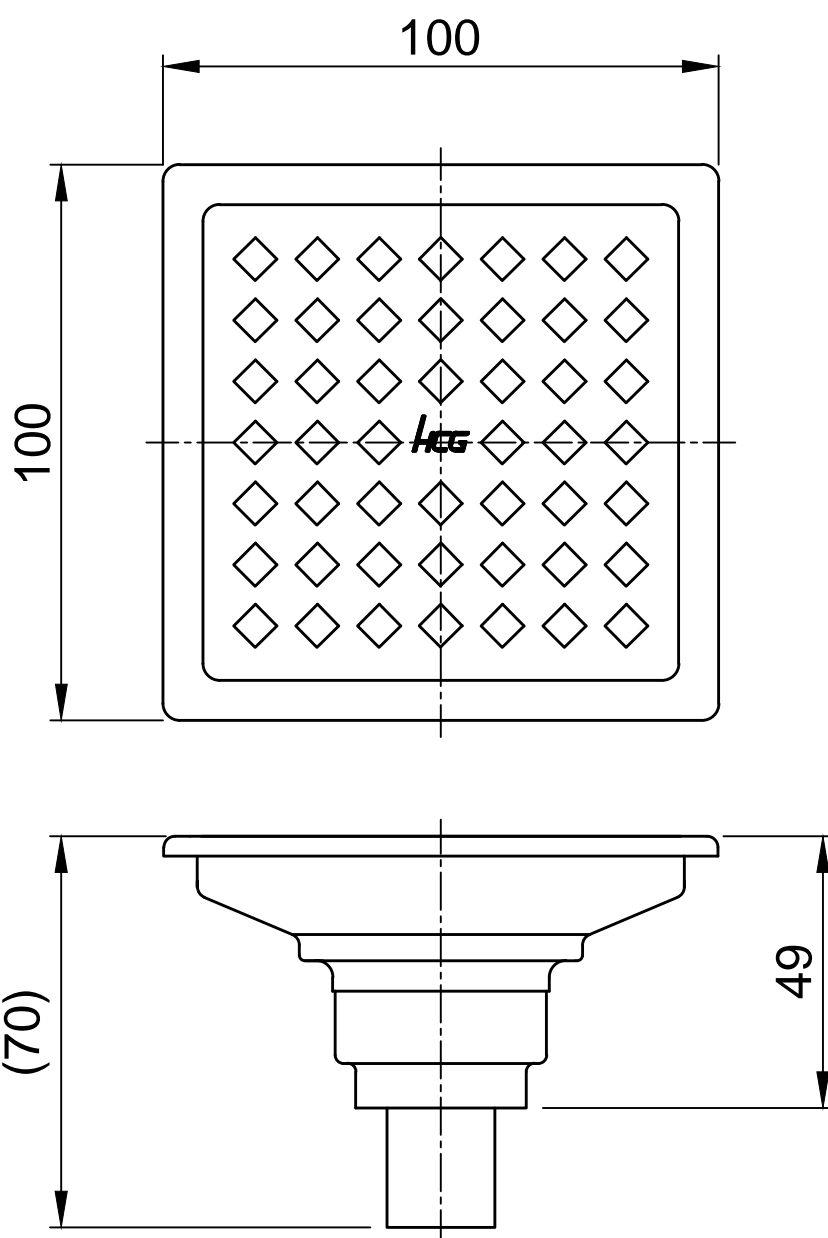

BF2110

方形按壓式地板落水頭

註:1.配合1 1/2"&2"管安裝

2.總高度為70.4mm，需多預留10mm pvc彎管空間。