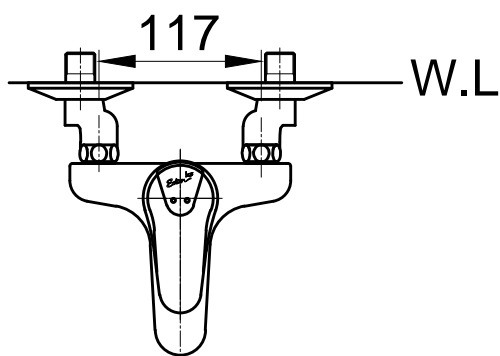

BF3720S

沐浴龍頭

註:1.未安裝浴缸, H高度建議為800mm
2.無附切換裝置及蓮蓬頭,軟管,掛勾