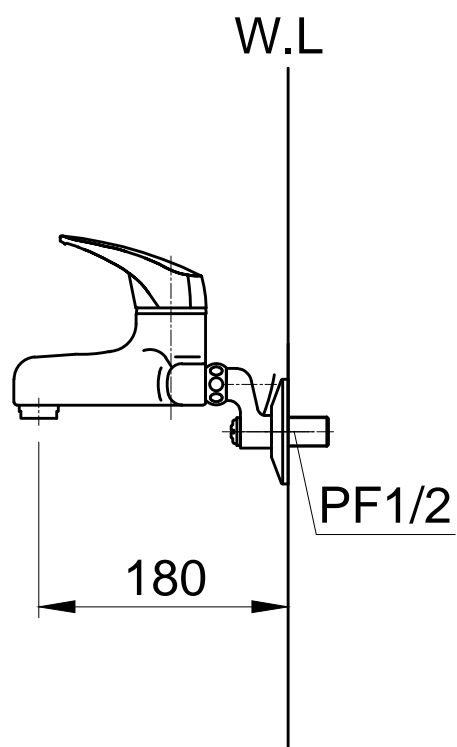

BF3720S

沐浴龍頭

註:1.未安裝浴缸, H高度建議為800mm
2.無附切換裝置及蓮蓬頭,軟管,掛勾