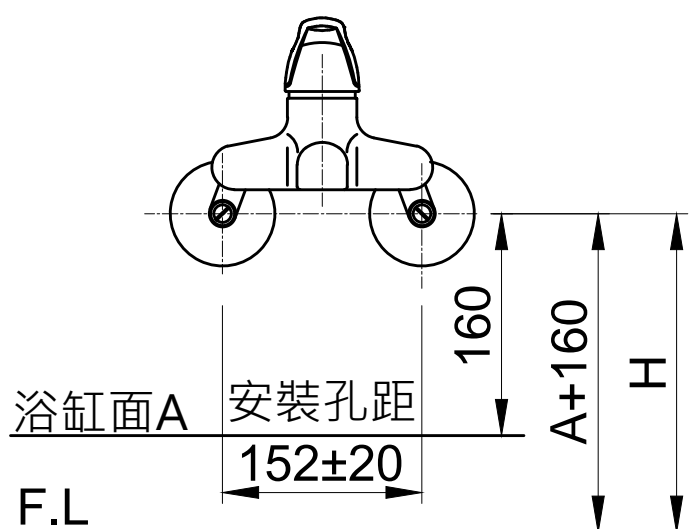

BF3720S

沐浴龍頭

註:1.未安裝浴缸, H高度建議為800mm
2.無附切換裝置及蓮蓬頭,軟管,掛勾