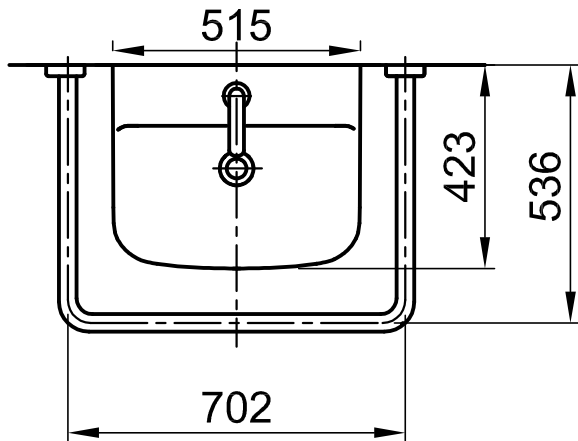

## 無障礙空間專用臉盆

L3530	臉盆
HF3917AAF	安全扶手
AF 9365A	自動龍頭
BA798	化妝鏡

 膝蓋淨容納空間