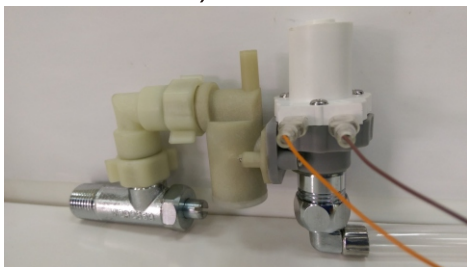

HCG AF3623A U28N/U29B
掛牆式小便斗 安裝說明書

U28N

U29B

1 依圖示尺寸，施作水電管線及掛勾位置

U28N

U29B

2 固定LB-9ST掛勾及電磁閥組

3 連接電源(請先關閉電源)

電路盒貼著位置

U28N

電源供應器貼著位置

U29B

備註:上圖中電線用原附束線,請將其如圖所示綁好固定

4 將小便斗掛於牆上，並連接排水管

U28N

U29B

5 下方取出透明水管連接電磁閥出水口

6 取出雙色電磁閥電源線與電磁閥相接(兩色接頭可互換連接)

7 取出黑色接頭與變壓器連接

8 白色電源接頭與變壓器之白色接頭對接

9 確認水源、電源確實接通並可正常運作

感應距離調整

將手放置於小便斗感應窗約10公分位置，感應燈亮後將手移開，感應燈滅後再重複上述動作10次，感應燈開始閃爍，這時請在3秒內站在小便斗正前方欲調整的感應距離位置，直到感應燈滅後，感應距離調整完成。