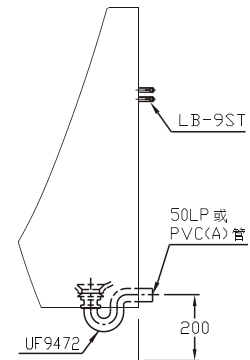

HCG AF3623A U28N/U29B
掛牆式小便斗 安裝說明書

U28N

U29B

1 依圖示尺寸，施作水電管線及掛勾位置

U28N

U29B

2 固定LB-9ST掛勾及電磁閥組

3 連接電源(請先關閉電源)

電路盒貼著位置

U28N

電源供應器貼著位置

U29B

備註:上圖中電線用原附束線,請將其如圖所示綁好固定

4 將小便斗掛於牆上，並連接排水管

U28N

U29B

5 下方取出透明水管連接電磁閥出水口

6 取出雙色電磁閥電源線與電磁閥相接(兩色接頭可互換連接)

7 取出黑色接頭與變壓器連接

8 白色電源接頭與變壓器之白色接頭對接

9 確認水源、電源確實接通並可正常運作

感應距離調整

將手放置於小便斗感應窗約10公分位置，感應燈亮後將手移開，感應燈滅後再重複上述動作10次，感應燈開始閃爍，這時請在3秒內站在小便斗正前方欲調整的感應距離位置，直到感應燈滅後，感應距離調整完成。

規格表

| | |
|------|--------------------------|
| 名稱 | 小便斗自動沖水器 |
| 型號 | AF3623A |
| 適用電壓 | AC110V~220V |
| 耗電量 | 10W 以下 |
| 適用水壓 | 0.5~5Kgf/cm ² |
| 外型尺寸 | 46 X 20mm |
| 重量 | |
| 進水方式 | PF1/2 |
| 安裝方式 | 掛瓷器式 |