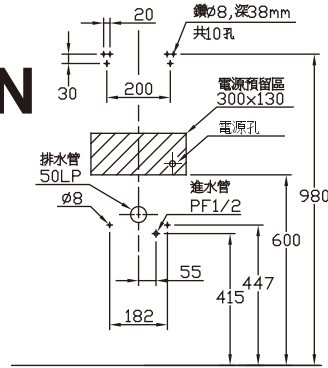

HCG AF3623A U28N/U29B
掛牆式小便斗 安裝說明書

U28N

U29B

1 依圖示尺寸，施作水電管線及掛勾位置

U28N

U29B

2 固定LB-9ST掛勾及電磁閥組

3 連接電源(請先關閉電源)

電路盒貼著位置

U28N

電源供應器貼著位置

U29B

備註:上圖中電線用原附束線,請將其如圖所示綁好固定

4 將小便斗掛於牆上，並連接排水管

U28N

U29B

5 下方取出透明水管連接電磁閥出水口

6 取出雙色電磁閥電源線與電磁閥相接(兩色接頭可互換連接)

7 取出黑色接頭與變壓器連接

8 白色電源接頭與變壓器之白色接頭對接

9 確認水源、電源確實接通並可正常運作

感應距離調整

將手放置於小便斗感應窗約10公分位置，感應燈亮後將手移開，感應燈滅後再重複上述動作10次，感應燈開始閃爍，這時請在3秒內站在小便斗正前方欲調整的感應距離位置，直到感應燈滅後，感應距離調整完成。

規格表

| | |
|------|--------------------------|
| 名稱 | 小便斗自動沖水器 |
| 型號 | AF3623A |
| 適用電壓 | AC110V~220V |
| 耗電量 | 10W 以下 |
| 適用水壓 | 0.5~5Kgf/cm ² |
| 外型尺寸 | 46 X 20mm |
| 重量 | |
| 進水方式 | PF1/2 |
| 安裝方式 | 掛瓷器式 |