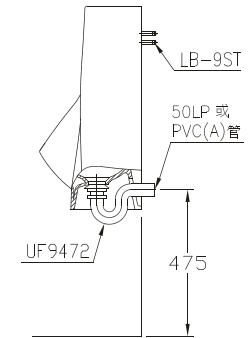

HCG AF3623A U28N/U29B
掛牆式小便斗 安裝說明書

U28N

U29B

1 依圖示尺寸，施作水電管線及掛勾位置

U28N

U29B

2 固定LB-9ST掛勾及電磁閥組

3 連接電源(請先關閉電源)

電路盒貼著位置

U28N

電源供應器貼著位置

U29B

備註:上圖中電線用原附束線,請將其如圖所示綁好固定

4 將小便斗掛於牆上，並連接排水管

U28N

U29B

5 下方取出透明水管連接電磁閥出水口

6 取出雙色電磁閥電源線與電磁閥相接(兩色接頭可互換連接)

7 取出黑色接頭與變壓器連接

8 白色電源接頭與變壓器之白色接頭對接

9 確認水源、電源確實接通並可正常運作

感應距離調整

將手放置於小便斗感應窗約10公分位置，感應燈亮後將手移開，感應燈滅後再重複上述動作10次，感應燈開始閃爍，這時請在3秒內站在小便斗正前方欲調整的感應距離位置，直到感應燈滅後，感應距離調整完成。

規格表

| | |
|------|--------------------------|
| 名稱 | 小便斗自動沖水器 |
| 型號 | AF3623A |
| 適用電壓 | AC110V~220V |
| 耗電量 | 10W 以下 |
| 適用水壓 | 0.5~5Kgf/cm ² |
| 外型尺寸 | 46 X 20mm |
| 重量 | |
| 進水方式 | PF1/2 |
| 安裝方式 | 掛瓷器式 |