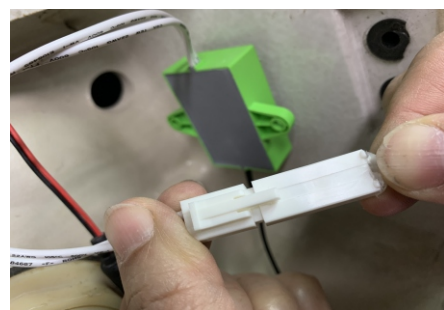

電路盒貼著位置

U28N

電源供應器貼著位置

U29B

備註:上圖中電線用原附束線,請將其如圖所示綁好固定

4 將小便斗掛於牆上，並連接排水管

U28N

U29B

5 下方取出透明水管連接電磁閥出水口

6 取出雙色電磁閥電源線與電磁閥相接(兩色接頭可互換連接)

7 取出黑色接頭與變壓器連接

8 白色電源接頭與變壓器之白色接頭對接

9 確認水源、電源確實接通並可正常運作

感應距離調整

將手放置於小便斗感應窗約10公分位置，感應燈亮後將手移開，感應燈滅後再重複上述動作10次，感應燈開始閃爍，這時請在3秒內站在小便斗正前方欲調整的感應距離位置，直到感應燈滅後，感應距離調整完成。