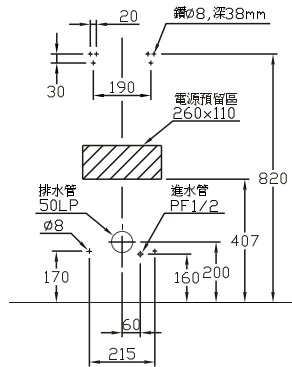

HCG AF3623A U28N/U29B
掛牆式小便斗 安裝說明書

U28N

U29B

1 依圖示尺寸，施作水電管線及掛勾位置

U28N

U29B

2 固定LB-9ST掛勾及電磁閥組

3 連接電源(請先關閉電源)

電路盒貼著位置

U28N

電源供應器貼著位置

U29B

備註:上圖中電線用原附束線,請將其如圖所示綁好固定

4 將小便斗掛於牆上，並連接排水管

U28N

U29B

5 下方取出透明水管連接電磁閥出水口

6 取出雙色電磁閥電源線與電磁閥相接(兩色接頭可互換連接)

7 取出黑色接頭與變壓器連接

8 白色電源接頭與變壓器之白色接頭對接

9 確認水源、電源確實接通並可正常運作

感應距離調整

將手放置於小便斗感應窗約10公分位置，感應燈亮後將手移開，感應燈滅後再重複上述動作10次，感應燈開始閃爍，這時請在3秒內站在小便斗正前方欲調整的感應距離位置，直到感應燈滅後，感應距離調整完成。

規格表

| | |
|------|--------------------------|
| 名稱 | 小便斗自動沖水器 |
| 型號 | AF3623A |
| 適用電壓 | AC110V~220V |
| 耗電量 | 10W 以下 |
| 適用水壓 | 0.5~5Kgf/cm ² |
| 外型尺寸 | 46 X 20mm |
| 重量 | |
| 進水方式 | PF1/2 |
| 安裝方式 | 掛瓷器式 |