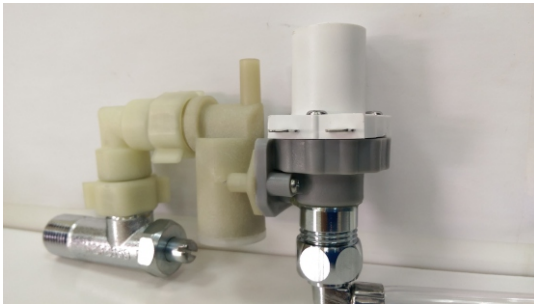

HCG AF3623A U28N/U29B
掛牆式小便斗 安裝說明書

U28N

U29B

1 依圖示尺寸，施作水電管線及掛勾位置

U28N

U29B

2 固定LB-9ST掛勾及電磁閥組

3 連接電源(請先關閉電源)

電路盒貼著位置

U28N

電源供應器貼著位置

U29B

備註:上圖中電線用原附束線,請將其如圖所示綁好固定

4 將小便斗掛於牆上，並連接排水管

U28N

U29B

5 下方取出透明水管連接電磁閥出水口

6 取出雙色電磁閥電源線與電磁閥相接(兩色接頭可互換連接)

7 取出黑色接頭與變壓器連接

8 白色電源接頭與變壓器之白色接頭對接

9 確認水源、電源確實接通並可正常運作

感應距離調整

將手放置於小便斗感應窗約10公分位置，感應燈亮後將手移開，感應燈滅後再重複上述動作10次，感應燈開始閃爍，這時請在3秒內站在小便斗正前方欲調整的感應距離位置，直到感應燈滅後，感應距離調整完成。