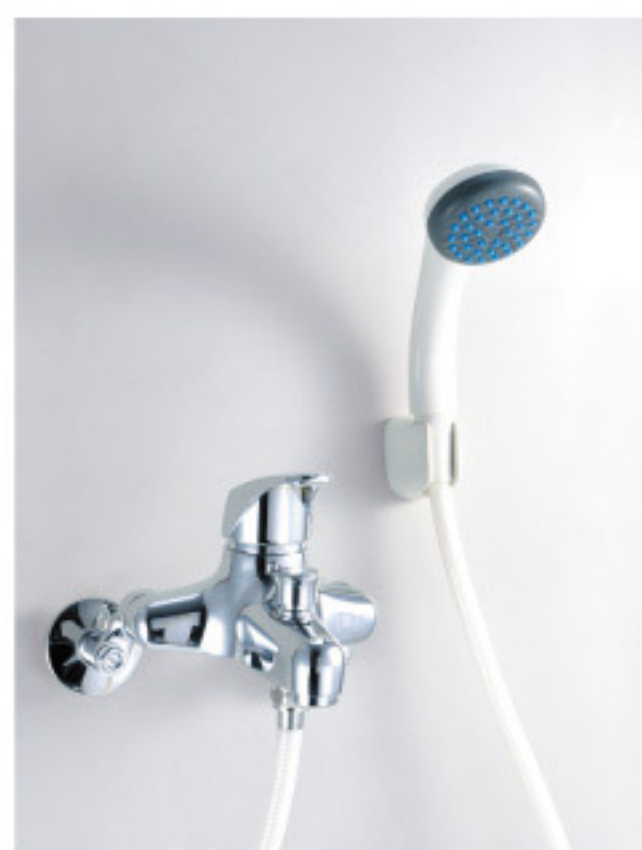

生物能科技臉盆龍頭 / **NT\$ 12,100**
LF580T

適用水壓範圍 | 0.7~5kgf/cm²
適用L105Adb桌上型臉盆
T表生物能

生物能科技臉盆龍頭 / **NT\$ 8,100**
LF590T

適用水壓範圍 | 0.7~5kgf/cm²
出水口可旋轉
T表生物能

生物能科技臉盆龍頭 / **NT\$ 12,100**
LF920T

適用水壓範圍 | 0.7~5kgf/cm²
適用L103S.LF964S臉盆
T表生物能