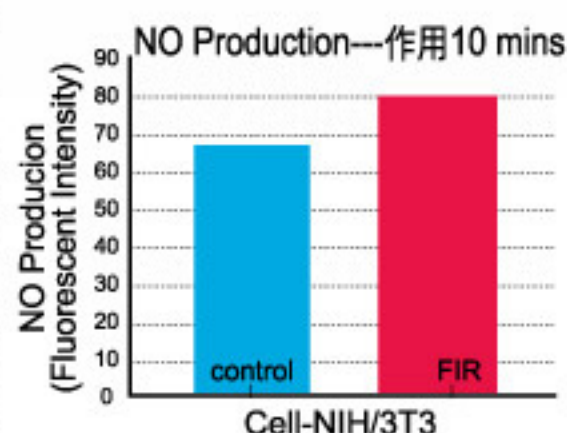

生物能陶瓷龍頭 生物能科技龍頭 Bioceramic Faucet

透過生物能陶瓷材料作用過後的水——
能細化水分子團、增強水能量、活化有益細胞、加速有毒物質揮發，
增進水對人體的優良作用，為健康指數加分！

和成 生物能陶瓷 / 科技龍頭

HCG將21世紀最夯的生物能陶瓷材料—光子晶體(photo-crystal)應用於龍頭結構中，光子晶體經由台北知名醫學大學等研究機構，以多項嚴謹實驗證明其效果，是第一支具有名副其實生物功能的材料。

研究顯示，光子晶體具有99%極高遠紅外線發射率，能細化水分子團，增強水分子對細胞的滲透力、促進人體新陳代謝、加速血液循環，達到排毒、養生的功效。並可誘發細胞產生微量安全的一氧化氮，能幫助睡眠、增強免疫力、改善心血管疾病，對身體保健有正面的效果。

為您帶來健康、美麗新生活

細化水分子團並加速有毒物質揮發

水經由生物能陶瓷材料作用過變得更細小、釋氧量更高、更易滲透表皮細胞，帶走殘留於肌膚上的髒污，加強肌膚新陳代謝，以達到美白、排毒、抗老化的功效。並且能減少水中的餘氯，消除漂白水的臭味、提昇水的純淨風味。

活化有益細胞

根據研究數據顯示經生物能陶瓷材料作用過後的水分子團，可刺激人體產生微量安全的一氧化氮，可預防心臟病、高血壓、高血脂、動脈硬化等慢性疾病的產生，並可以提升睡眠品質，讓您在沐浴後能消除一天的疲勞，舒服的進入夢鄉。

增強水能量

臨床實驗證明經過生物能陶瓷材料作用過後的水分子團，能增加血流速度、促進血液循環、提高肢體末端體溫1~2度，可改善糖尿病病人末梢循環不良的症狀。

HCG
生物能
 陶瓷龍頭

生物能陶瓷龍頭 / **NT\$ 6,900**
LF3113(P)T(AW)(AI)