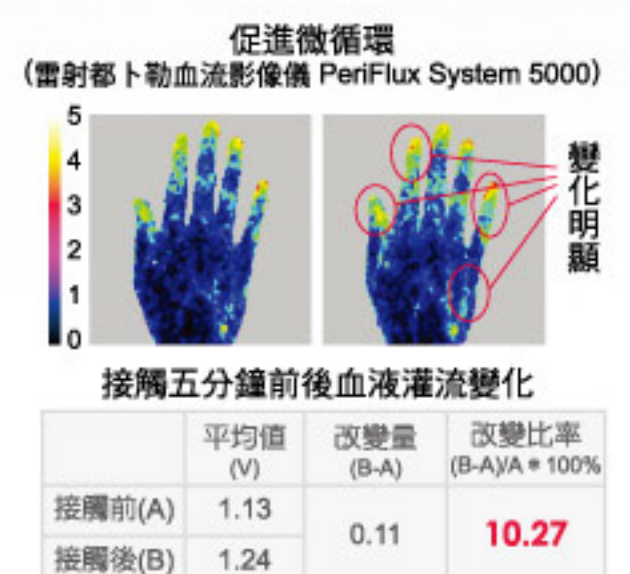

增強水能量

臨床實驗證明經過生物能陶瓷材料作用過後的水分子團，能增加血流速度、促進血液循環、提高肢體末端體溫1~2度，可改善糖尿病病人末梢循環不良的症狀。