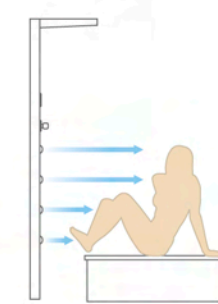

## 更豐富的視野

痛快淋漓的舒暢感，足以讓任何人留連忘返。一天下來的疲憊，運用不同角度的水流按摩，靜靜躺在花灑下，任憑水滴們滑溜而下，享受舒服的放鬆姿態。

頂噴花撒上方垂直落下，SPA級完全按摩貼身享受，讓頸頸和肩膀得到完全的放鬆。側噴頭，對上半身及臀部間斷式水療與清潔，促進血液循環。蓮蓬頭優雅而綿密的出水線，不僅溫柔細緻、靈活自如。細緻優雅的設計，小體積讓您的浴室有更寬更廣的空間視野。

## 智慧溫控模組

智慧溫控模組，貼心的記憶您喜好的溫度，透過觸控式雙色液晶面板操控，在水溫達到設計溫度後，才進行出水動作，杜絕過冷或過熱的水溫刺激。水溫全程由電子監控調配並搭配機械式感測，達到雙重的安全控管。

## 使用方法

- 請在控制面板上設定喜好之淋浴水溫，+為增加溫度，-為降低溫度，每按一下溫度調整1度，溫度顯示於控制面板中間。
- 請將觸控面板的右邊箭頭按下，以啟動智慧化淋浴柱。左邊方形按鍵為關閉出水與智慧化溫控。
- 此時溫度面板會顯示目前水溫之變化，並逐漸升溫。淋浴柱之溫度控制模組，會將設定溫度不足的管路水排出至淋浴柱下方，待水溫與所設定溫度相同時（±1度/儲熱式與強供強排瓦斯熱水器適用）即出水。
- 出水後，升降溫度可即時漸變化跟上，不會有斷水調溫之狀況，請安心使用。
- 四切開關為三個切換出水與一個暫停出水。淋浴柱有頂噴花灑、蓮蓬頭、與按摩噴頭，三個出水選項可供選擇。
- 控制面板中心用以顯示溫度之用，停止狀態底色為灰色，啟動狀態為藍色，手動調溫狀態為橘色。

## SPA示意圖

【腳底及胸前SPA】

【頭皮及雙肩SPA】

【背脊及頸部SPA】

【足部及雙腿SPA】