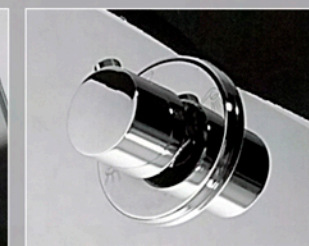

轉向式比例閥

不因水質不佳而影響溫
控精準度