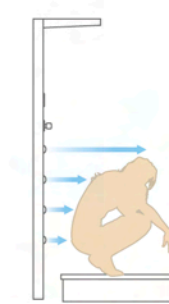

## 更豐富的視野

痛快淋漓的舒暢感，足以讓任何人留連忘返。一天下來的疲憊，運用不同角度的水流按摩，靜靜躺在花灑下，任憑水滴們滑溜而下，享受舒服的放鬆姿態。

頂噴花撒上方垂直落下，SPA級完全按摩貼身享受，讓頸頸和肩膀得到完全的放鬆。側噴頭，對上半身及臀部間斷式水療與清潔，促進血液循環。蓮蓬頭優雅而綿密的出水線，不僅溫柔細緻、靈活自如。細緻優雅的設計，小體積讓您的浴室有更寬更廣的空間視野。

## 使用方法

- 請在控制面板上設定喜好之淋浴水溫，+為增加溫度，-為降低溫度，每按一下溫度調整1度，溫度顯示於控制面板中間。
- 請將觸控面板的右邊箭頭按下，以啟動智慧化淋浴柱。左邊方形按鍵為關閉出水與智慧化溫控。
- 此時溫度面板會顯示目前水溫之變化，並逐漸升溫。淋浴柱之溫度控制模組，會將設定溫度不足的管路水排出至淋浴柱下方，待水溫與所設定溫度相同時（±1度/儲熱式與強供強排瓦斯熱水器適用）即出水。
- 出水後，升降溫度可即時漸變化跟上，不會有斷水調溫之狀況，請安心使用。
- 四切開關為三個切換出水與一個暫停出水。淋浴柱有頂噴花灑、蓮蓬頭、與按摩噴頭，三個出水選項可供選擇。
- 控制面板中心用以顯示溫度之用，停止狀態底色為灰色，啟動狀態為藍色，手動調溫狀態為橘色。

## SPA示意圖

【腳底及胸前SPA】

【頭皮及雙肩SPA】

【背脊及頸部SPA】

【足部及雙腿SPA】