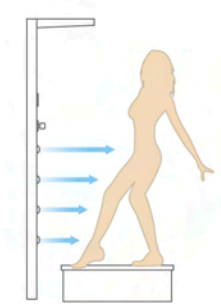

## 更豐富的視野

痛快淋漓的舒暢感，足以讓任何人留連忘返。一天下來的疲憊，運用不同角度的水流按摩，靜靜躺在花灑下，任憑水滴們滑溜而下，享受舒服的放鬆姿態。

頂噴花撒上方垂直落下，SPA級完全按摩貼身享受，讓頸頸和肩膀得到完全的放鬆。側噴頭，對上半身及臀部間斷式水療與清潔，促進血液循環。蓮蓬頭優雅而綿密的出水線，不僅溫柔細緻、靈活自如。細緻優雅的設計，小體積讓您的浴室有更寬更廣的空間視野。

## SPA示意圖

【腳底及胸前SPA】

【頭皮及雙肩SPA】

【背脊及頸部SPA】

【足部及雙腿SPA】