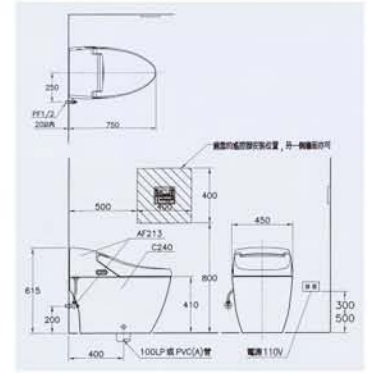

W864×H600×D380mm

LCP590尺寸 |

W900×H670×D515mm

適用水壓範圍 |

1~5kgf/cm<sup>2</sup>

智慧型超馬桶 AFC230 | AFC240  
NT\$120,000

配件 | AF230.C230.CF230  
牆壁至排水管中心 |  
AFC230=300mm  
AFC240=400mm  
尺寸 | 750×450×615mm  
沖水量 | 6L  
適用水壓範圍 | 0.7~5kgf/cm<sup>2</sup>

智慧型超馬桶 AFC213 | AFC214  
NT\$100,000

配件 | AF213.C230.CF230  
牆壁至排水管中心 |  
AFC213=300mm  
AFC214=400mm  
尺寸 | 750×450×615mm  
沖水量 | 6L  
適用水壓範圍 | 0.7~5kgf/cm<sup>2</sup>

臉盆浴櫃 LCR161-3162  
NT\$47,300

臉盆L161SadbR | NT\$ 14,800  
龍頭LF3162 | NT\$ 10,000  
弧形櫃LCR3080 | NT\$25,000  
檯面材質 | 磁器  
本體顏色 | 白色  
LCR3080尺寸 |  
W760×H600×D470mm  
LCR161尺寸 |  
W800×H650×D500mm