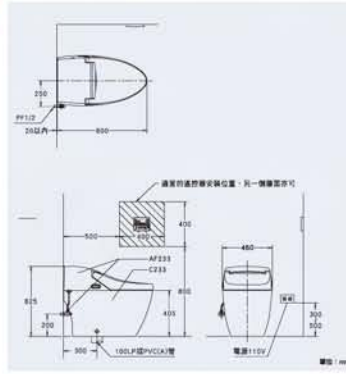

適用水壓範圍 |

1~5kgf/cm<sup>2</sup>

智慧型超馬桶 AFC230 | AFC240  
NT\$120,000

配件 | AF230.C230.CF230  
牆壁至排水管中心 |  
AFC230=300mm  
AFC240=400mm  
尺寸 | 750×450×615mm  
沖水量 | 6L  
適用水壓範圍 | 0.7~5kgf/cm<sup>2</sup>

智慧型超馬桶 AFC213 | AFC214  
NT\$100,000

配件 | AF213.C230.CF230  
牆壁至排水管中心 |  
AFC213=300mm  
AFC214=400mm  
尺寸 | 750×450×615mm  
沖水量 | 6L  
適用水壓範圍 | 0.7~5kgf/cm<sup>2</sup>

臉盆浴櫃 LCR161-3162  
NT\$47,300

臉盆L161SadbR | NT\$ 14,800  
龍頭LF3162 | NT\$ 10,000  
弧形櫃LCR3080 | NT\$25,000  
檯面材質 | 磁器  
本體顏色 | 白色  
LCR3080尺寸 |  
W760×H600×D470mm  
LCR161尺寸 |  
W800×H650×D500mm