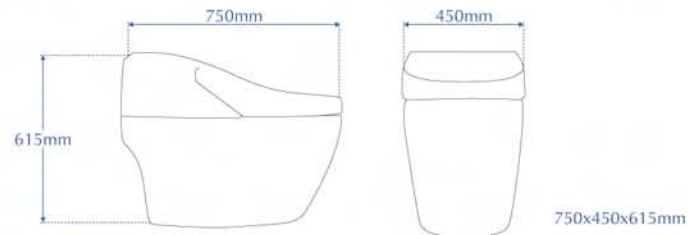

套組搭配建議

	型號	牌價
智慧型超級馬桶	AFC213/AFC214	100,000
臉盆浴櫃	LCS4177	22,600
臉盆龍頭	LF3111	8,000
豪華化妝鏡	BA707	12,300
沐浴龍頭	BF3771	11,000
	合計	153,900

全方位遙控感應

無線遙控器採用液晶面板設計，
全功能操作簡易，整體造型時尚大方。

詳細規格及尺寸圖請見第16頁