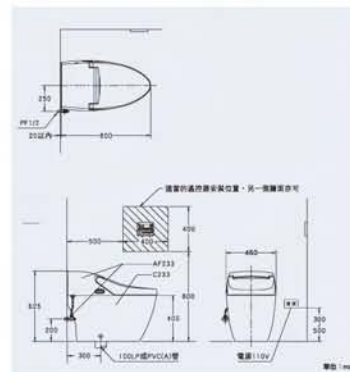

## 智慧型超級馬桶 AFC233

NT\$120,000

配件 | AF233.C233.CF233

牆壁至排水管中心 | 300mm

尺寸 | 800×460×625mm

沖水量 | 6L

適用水壓範圍 | 0.7~5kgf/cm<sup>2</sup>

## 臉盆浴櫃 LCP590-3213PL

NT\$59,900

臉盆L590SAdb | NT\$18,000

龍頭LF3213PL | NT\$ 6,900

浴櫃LCP590A | NT\$35,000

檯面材質 | 磁器

本體顏色 | 白色

LCP590A尺寸 |

W864×H600×D380mm

LCP590尺寸 |

W900×H670×D515mm