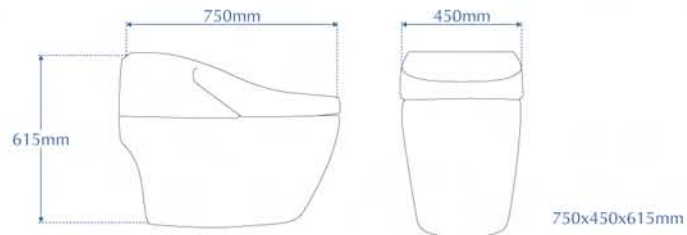

現代簡約，菁英所選 AFC230|AFC240

運用頂級智慧型免治系統，呈現煥然一新的體驗享受，讓你沉浸在愉悅的優雅氛圍當中。產品結合經典工藝元素與純淨氣質，俐落簡約中綻放藝術涵養，以柔和的鋼琴烤漆，喚回對生活的質感。

套組搭配建議

	型號	牌價
智慧型超馬馬桶	AFC230/AFC240	120,000
臉盆浴櫃	LCR161	39,800
臉盆龍頭	LF3162	10,000
豪華化妝鏡	BA745	12,500
沐浴龍頭	BF3762	16,000
合計		198,300

詳細規格及尺寸圖請見第15頁

90秒後自動保護頁面
輕觸即回復背光主頁面

全方位遙控感應
數位化操作介面
雙人記憶模組
10秒常效背光