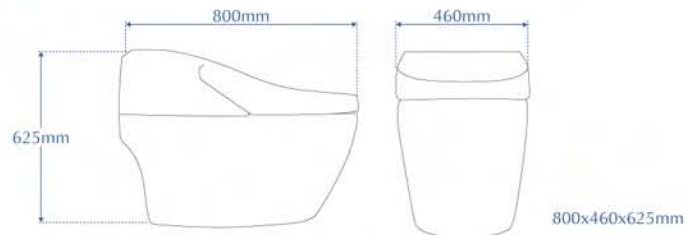

生活美學，精緻耀眼 AFC233

當衛浴空間變得舒適典雅，就能讓疲憊的心情獲得充分放鬆，享受愉悅的悠閒時光。產品融合簡潔洗鍊的線條風格、高潤澤感的珍珠白鋼琴烤漆，呈現歐式的細緻品味，讓居家生活增添幸福美感。

套組搭配建議

	型號	牌價
智慧型超級馬桶	AFC233	120,000
臉盆浴櫃	LCP590	53,000
環保陶瓷龍頭	LF3213PL	6,900
豪華化妝鏡	BA703	13,800
陶瓷沐浴龍頭	BF3713	7,200
合計		200,900

全方位遙控感應

無線遙控器採用液晶面板設計，全功能操作簡易，整體造型時尚大方。

詳細規格及尺寸圖請見第14頁