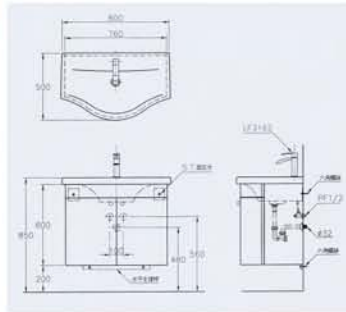

配件 | AF213.C230.CF230  
牆壁至排水管中心 |  
AFC213=300mm  
AFC214=400mm  
尺寸 | 750×450×615mm  
沖水量 | 6L  
適用水壓範圍 | 0.7~5kgf/cm<sup>2</sup>

臉盆浴櫃 LCR161-3162  
NT\$47,300

臉盆L161SadbR | NT\$ 14,800  
龍頭LF3162 | NT\$ 10,000  
弧形櫃LCR3080 | NT\$25,000  
檯面材質 | 磁器  
本體顏色 | 白色  
LCR3080尺寸 |  
W760×H600×D470mm  
LCR161尺寸 |  
W800×H650×D500mm