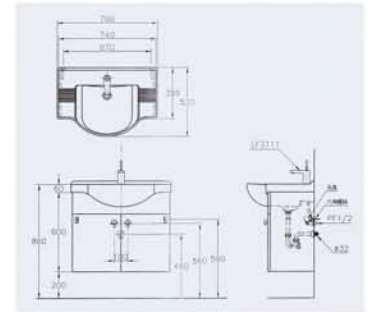

配件 | AF213.C230.CF230  
牆壁至排水管中心 |  
AFC213=300mm  
AFC214=400mm  
尺寸 | 750×450×615mm  
沖水量 | 6L  
適用水壓範圍 | 0.7~5kgf/cm<sup>2</sup>

臉盆浴櫃 LCR161-3162  
NT\$47,300

臉盆L161SadbR | NT\$ 14,800  
龍頭LF3162 | NT\$ 10,000  
弧形櫃LCR3080 | NT\$25,000  
檯面材質 | 磁器  
本體顏色 | 白色  
LCR3080尺寸 |  
W760×H600×D470mm  
LCR161尺寸 |  
W800×H650×D500mm

臉盆浴櫃 LCS4177-3111  
NT\$30,600

臉盆L4177Sadb | NT\$ 8,600  
龍頭LF3111 | NT\$ 8,000  
浴櫃LCS4177B | NT\$14,000  
檯面材質 | 磁器  
本體顏色 | 白色  
LCS4177B尺寸 |  
W740×H600×D355mm  
LCS4177尺寸 |  
W760×H660×D520mm

豪華化妝鏡BA745  
NT\$12,500

功能 | 附除霧、置物功能  
尺寸 |  
BA745 : 790×610×150mm  
採樹脂防水板外貼美耐板

臉盆龍頭LF3162  
NT\$ 10,000

適用水壓範圍 |  
0.5~5kgf/cm<sup>2</sup>

沐浴龍頭BF3762  
NT\$ 16,000

適用水壓範圍 |  
0.5~5kgf/cm<sup>2</sup>

豪華化妝鏡BA707  
NT\$12,300

化妝鏡本體 BA707A |  
NT\$10,800  
化粧板 BA707B | NT\$ 1,500  
功能 | 附氣氛燈光  
尺寸 |  
BA707A : 630×630×40mm  
BA707B : 600×150×6mm  
置物板為強化玻璃材質，夾  
頭採電鍍處理