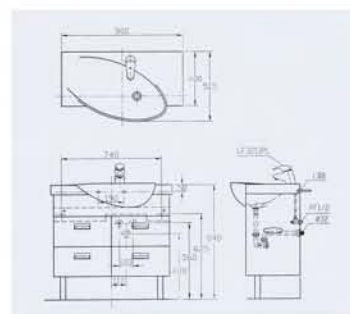

## 臉盆浴櫃 LCP590-3213PL

NT\$59,900

臉盆L590SAdb | NT\$18,000

龍頭LF3213PL | NT\$ 6,900

浴櫃LCP590A | NT\$35,000

檯面材質 | 磁器

本體顏色 | 白色

LCP590A尺寸 |

W864×H600×D380mm

LCP590尺寸 |

W900×H670×D515mm

## 豪華化妝鏡BA703

NT\$13,800

化妝鏡本體BA703A |

NT\$12,400

化粧板 BA703B | NT\$ 1,400

功能 | 附除霧功能及氣氛燈光

尺寸 |

BA703A: 900×550×44mm