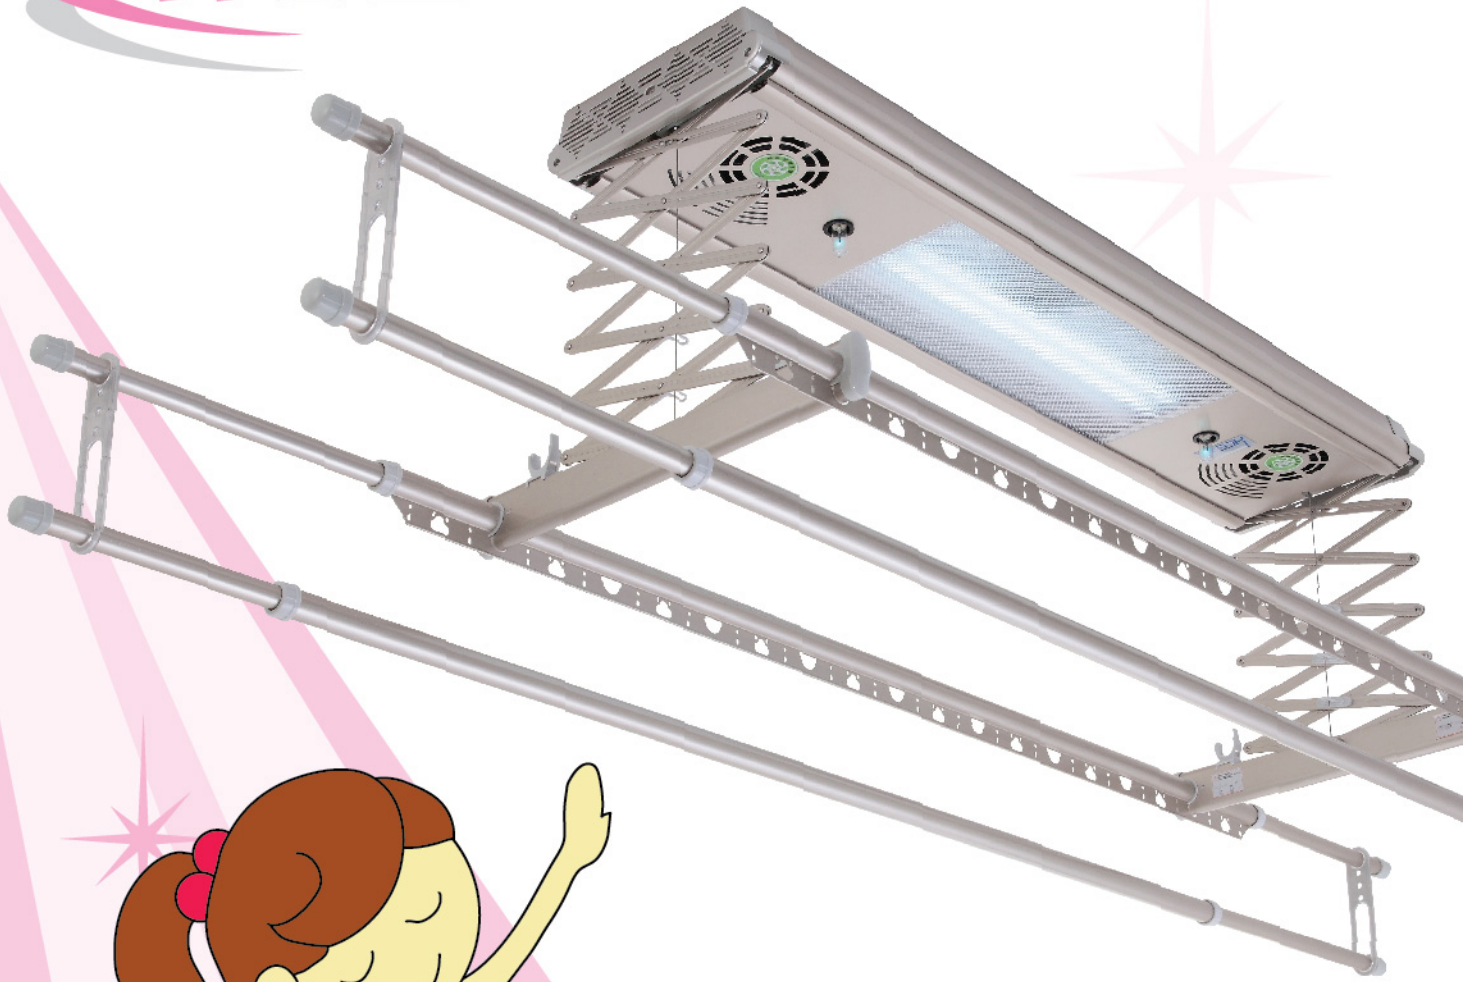

HCG

智慧型

電動升降曬衣機

全套用和成•採購服務一次成