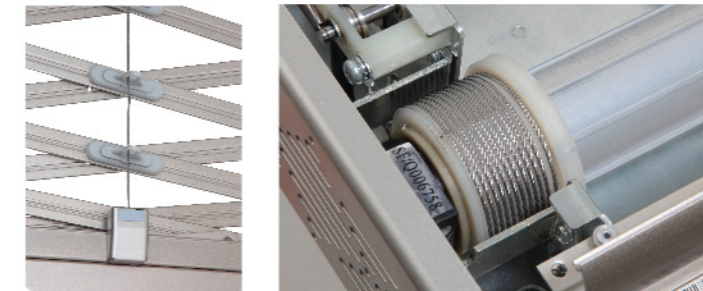

伸縮翻轉曬衣桿

鋁合金製的曬衣桿抗壓耐磨，可左右伸縮及四桿翻轉，輕鬆解決晾曬大件衣物及床單、被單的困擾，讓您更加隨心所欲！

(依款式贈送防風掛鉤或曬衣夾)

加強型升降鋼絲+白鐵滾輪

採用直徑1.5mm的鋼索，133芯(7股x19芯)的細鋼絲，比業界一般的1.2mm多出0.3mm，更為堅固，強度更強，使用壽命更長。