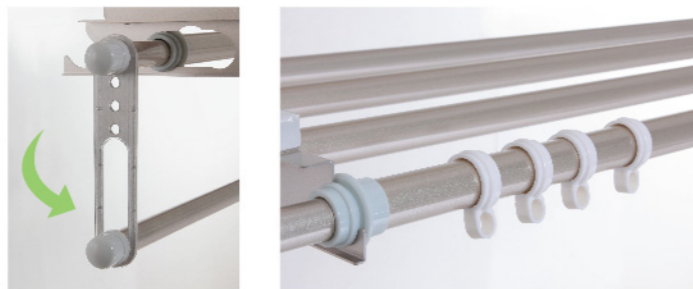

## 智能控制直筒電機

電機是電動升降曬衣機的心臟，也是最容易損壞的部分，因此電機的品質與穩定性更加重要。

智慧型電動升降曬衣機，採用智能控制直筒電機，強大的35kg負載能力，以及長效的穩定耐用性，在使用上更為稱心安全。

智能控制直筒電機

## 伸縮翻轉曬衣桿

鋁合金製的曬衣桿抗壓耐磨，可左右伸縮及四桿翻轉，輕鬆解決晾曬大件衣物及床單、被單的困擾，讓您更加隨心所欲！

(依款式贈送防風掛鉤或曬衣夾)