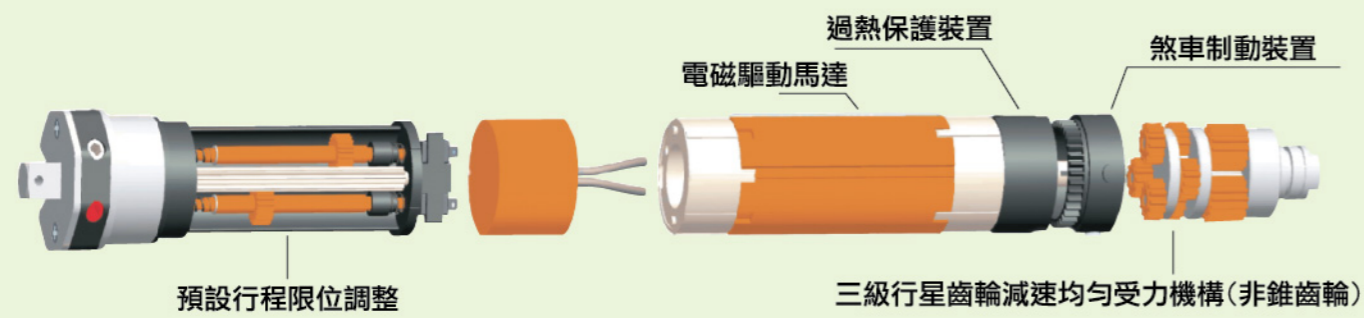

### 紫外線殺菌技術

型號：AF8230(H)

採用低壓汞蒸氣紫外線燈，讓衣物藉由紫外線照射達到殺菌目的。

紫外線殺菌燈設定20分鐘自動定時關閉，不但為您帶來健康，更強調省電節能的環保設計，讓生活擁更多的呵護。

## 智能控制直筒電機

電機是電動升降曬衣機的心臟，也是最容易損壞的部分，因此電機的品質與穩定性更加重要。

智慧型電動升降曬衣機，採用智能控制直筒電機，強大的35kg負載能力，以及長效的穩定耐用性，在使用上更為稱心安全。

智能控制直筒電機