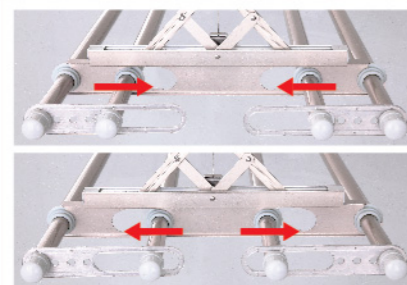

## 伸縮翻轉曬衣桿

鋁合金製的曬衣桿抗壓耐磨，可左右伸縮及四桿翻轉，輕鬆解決晾曬大件衣物及床單、被單的困擾，讓您更加隨心所欲！

(依款式贈送防風掛鉤或曬衣夾)