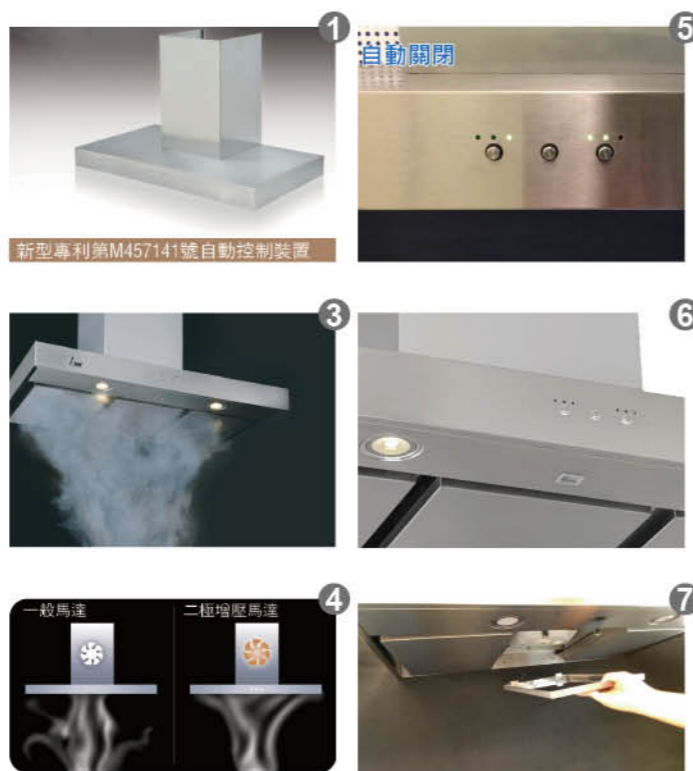

HCG 提供多款式噴嘴免治馬桶供消費者選擇!

ABS抗菌雙噴嘴：沖水噴頭採用抗菌素材，抗菌效果達99.38%。雙噴嘴設計，可避免因噴嘴汙染造成交叉感染。

不鏽鋼雙噴嘴：一體成形不鏽鋼，減少汙物附著避免細菌孳生。雙噴嘴設計，可避免因噴嘴汙染造成交叉感染。

不鏽鋼單噴嘴：一體成形不鏽鋼，隱藏式噴頭，噴頭隱藏在不銹鋼管內，減少外部接觸，使用更安心。

只要注意以上選購重點及正確使用方式，就能安心又健康地使用免治馬桶座。另外，和成HCG也提醒女性朋友們，平常要注意右邊五點事項，以遠離尿道發炎的威脅喔。

- ★ **多喝水**，每天最好補充1500~2000c.c.的水分。
- ★ **不要憋尿**，至少2~3小時排尿一次。
- ★ **如廁後**應由前往後擦拭。
- ★ **避免**穿著緊身褲、牛仔褲，以天然材質、透氣為宜。
- ★ **適量**攝取蔓越莓、優酪乳等食品，有助維護泌尿道健康。

產品
新訊

全國第一台 數位光能全自動除油煙機

根據衛生署統計，台灣肺癌高居十大癌症死亡率第一名(100~103年)，抽煙是導致肺癌的重要因素，但女性吸煙比率不及10%，肺癌中以肺腺癌為首位，而肺腺癌與廚房烹煮相關性高，在低吸煙率與高肺癌發生率的特性下，廚房烹煮所造成的油煙與廢氣成為掌廚者肺部健康的頭號殺手，亦是肺癌的高危險群。

專家建議必須把有害氣體及油煙扼殺在萌芽狀態，最根本的解決方法是減少油煙在廚房停留的時間及改善廚房空氣環境，烹煮時必須“同時”開啟抽油煙機才能遠離油煙的重大威脅。

和成關心您，率先推出“全國第一台”數位光能全自動除油煙機，為您的健康把關，它擁有八大特點：

- 1 採用短波紫外線偵測火焰，開啟瓦斯爐『同步』啟動除油煙機(專利字號M457141)
- 2 依烹煮炒菜的溫度，自動調整排風量段數，確實將油煙排出。
- 3 導流板多重環吸設計，可將周圍油煙瞬間排出，有效阻隔馬達噪音與風切聲。
- 4 採用二極增壓馬達，強勁排風量，排風量可達20m³/min，油煙不殘留，三段風速設計，低速運轉靜音45db，是廚房料理的好幫手。
- 5 瓦斯爐關閉後，低速靜音運轉5分鐘，將廚房油煙排出室外，讓廚房空氣更清新。
- 6 LED燈照明設計，節能、省電、壽命長。
- 7 分壓盤以磁吸定位，方便拆卸、清洗容易。
- 8 採用0.6mm不鏽鋼鋼板，全面強化機體結構，高速運轉機身穩固不晃動。