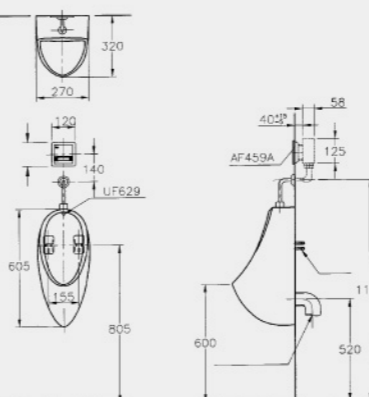

NT\$ 88,000

F2417RJ(LJ)
壓克力浴缸 右牆(左牆)

配件 | 適用所有沐浴龍頭
尺寸 | 1800 x 1620 x 550 mm
容量 | 180L
(只限左排)

NT\$ 79,200

ST8764(GR)
淋浴柱

尺寸 | 1400 x 240 x 85 mm
適用水壓範圍 | 1.5-5kgf/cm²
材質 | 不鏽鋼、強化玻璃

NT\$ 25,300

BA4826
毛巾掛環

NT\$ 16,600

LF3162
臉盆龍頭

適用水壓範圍 | 1-5kgf/cm²

NT\$ 10,400

LAG7070
置物鏡箱

浴櫃尺寸 | W700 x H700 x D160 mm
基本安裝費另計

NT\$ 15,600

BA4823
肥皂盤架(含肥皂盤)

尺寸 | 100 x 45 x 150 mm

NT\$ 1,600

EF510(H)
浴室多用機

尺寸 | 440 x 320 x 195 mm
電源 | AC110V/220V ± 10V(50/60Hz)
挖孔尺寸 | 395 x 275 mm
功能 | 二段暖房/負離子空氣清淨/換氣/排風/涼風/循環/七段定時/浴室、排風扇照明

NT\$ 26,000

U8826-AF459GA(H)
掛牆式小便斗

配件 | AF459GA(H) · UF629 · LB9S(一組)
尺寸 | 270 x 320 x 605 mm
適用水壓範圍 | 0.5-5kgf/cm²

NT\$ 18,350

SL2W
無框淋浴拉門

SB7Y(大理石門檻)
SB5Y(大理石門檻)
高度規格 | 190 cm
強化玻璃(8mm)可選擇噴砂或清強波
價格依實際尺寸計價

和成欣業股份有限公司

台北市南京東路三段16號4樓 TEL : (02)2506-8101

營業專線 : (03)375-6414 <http://www.hcg.com.tw>

全省服務安檢中心電話 : 0800-087-089