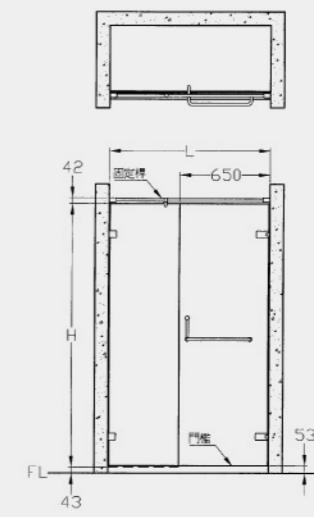

NT\$ 5,400

LCC3408-3162
臉盆浴櫃

浴櫃尺寸 | W770 x D495 x H600 mm
整組尺寸 | W800 x D500 x H612 mm
基本安裝費另計

NT\$ 56,200

臉盆 L3408SAdb / NT\$18,600
龍頭 LF3162 / NT\$10,400
浴櫃 LCC3408BA / NT\$27,200

BF3762
沐浴龍頭

適用水壓範圍 | 1-5kgf/cm²

NT\$ 16,600

LF3162
臉盆龍頭

適用水壓範圍 | 1-5kgf/cm²

NT\$ 10,400

LAG7070
置物鏡箱

浴櫃尺寸 | W700 x H700 x D160 mm
基本安裝費另計

NT\$ 15,600

BA4823
肥皂盤架(含肥皂盤)

尺寸 | 100 x 45 x 150 mm

NT\$ 1,600

EF510(H)
浴室多用機

尺寸 | 440 x 320 x 195 mm
電源 | AC110V/220V ± 10V(50/60Hz)
挖孔尺寸 | 395 x 275 mm
功能 | 二段暖房/負離子空氣清淨/換氣/排風/涼風/循環/七段定時/浴室、排風扇照明

NT\$ 26,000

U8826-AF459GA(H)
掛牆式小便斗

配件 | AF459GA(H) · UF629 · LB9S(一組)
尺寸 | 270 x 320 x 605 mm
適用水壓範圍 | 0.5-5kgf/cm²

NT\$ 18,350

SL2W
無框淋浴拉門

SB7Y(大理石門檻)
SB5Y(大理石門檻)
高度規格 | 190 cm
強化玻璃(8mm)可選擇噴砂或清強波
價格依實際尺寸計價

和成欣業股份有限公司

台北市南京東路三段16號4樓 TEL : (02)2506-8101

營業專線 : (03)375-6414 <http://www.hcg.com.tw>

全省服務安檢中心電話 : 0800-087-089