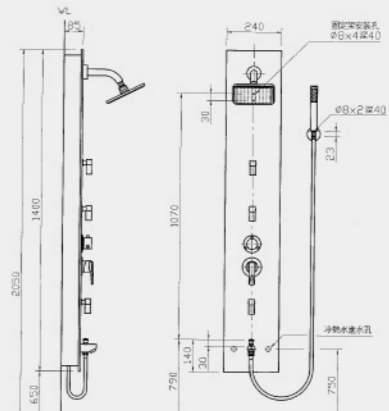

配件 | AF280 · C230 · CF230
牆壁至排水管中心 | 300 mm
尺寸 | 750 x 450 x 615 mm
沖水量 | 大號 6L · 小號 3L
適用水壓範圍 | 0.7-5kgf/cm²

NT\$ 88,000

AFC284
智慧型超級馬桶

配件 | AF280 · C240 · CF230
牆壁至排水管中心 | 400 mm
尺寸 | 750 x 450 x 615 mm
沖水量 | 大號 6L · 小號 3L
適用水壓範圍 | 0.7-5kgf/cm²

NT\$ 88,000

F2417RJ(LJ)
壓克力浴缸 右牆(左牆)

配件 | 適用所有沐浴龍頭
尺寸 | 1800 x 1620 x 550 mm
容量 | 180L
(只限左排)

NT\$ 79,200

ST8764(GR)
淋浴柱

尺寸 | 1400 x 240 x 85 mm
適用水壓範圍 | 1.5-5kgf/cm²
材質 | 不鏽鋼、強化玻璃

NT\$ 25,300

BA4826
毛巾掛環

尺寸 | 180 x 162 x 55 mm

NT\$ 1,800

BA4821
單桿毛巾架

尺寸 | 580 x 75 x 45 mm

NT\$ 2,700

BA4822
雙桿毛巾架

尺寸 | 580 x 160 x 100 mm

NT\$ 3,700

NT\$ 5,400

LCC3408-3162
臉盆浴櫃

浴櫃尺寸 | W770 x D495 x H600 mm
整組尺寸 | W800 x D500 x H612 mm
基本安裝費另計

NT\$ 56,200

臉盆 L3408SAdb / NT\$18,600
龍頭 LF3162 / NT\$10,400
浴櫃 LCC3408BA / NT\$27,200

BF3762
沐浴龍頭

適用水壓範圍 | 1-5kgf/cm²