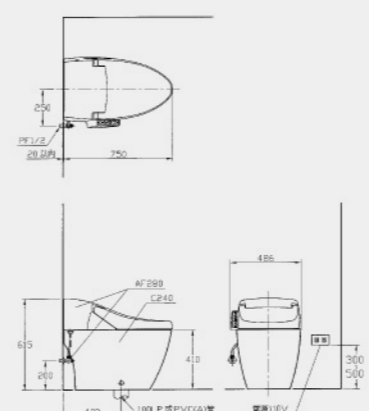

配件 | AF280 · C230 · CF230
牆壁至排水管中心 | 300 mm
尺寸 | 750 x 450 x 615 mm
沖水量 | 大號 6L · 小號 3L
適用水壓範圍 | 0.7-5kgf/cm²

NT\$ 88,000

AFC284
智慧型超級馬桶

配件 | AF280 · C240 · CF230
牆壁至排水管中心 | 400 mm
尺寸 | 750 x 450 x 615 mm
沖水量 | 大號 6L · 小號 3L
適用水壓範圍 | 0.7-5kgf/cm²

NT\$ 88,000

F2417RJ(LJ)
壓克力浴缸 右牆(左牆)

配件 | 適用所有沐浴龍頭
尺寸 | 1800 x 1620 x 550 mm
容量 | 180L
(只限左排)

NT\$ 79,200

ST8764(GR)
淋浴柱

尺寸 | 1400 x 240 x 85 mm
適用水壓範圍 | 1.5-5kgf/cm²
材質 | 不鏽鋼、強化玻璃

NT\$ 25,300

BA4826
毛巾掛環

尺寸 | 180 x 162 x 55 mm

NT\$ 1,800

BA4821
單桿毛巾架

尺寸 | 580 x 75 x 45 mm

NT\$ 2,700

BA4822
雙桿毛巾架

尺寸 | 580 x 160 x 100 mm

NT\$ 3,700

BA4827
掛衣勾

尺寸 | 45 x 45 x 55 mm

NT\$ 700

BA4824
衛生紙架

尺寸 | 175 x 115 x 45 mm

NT\$ 1,800

BA4830
不鏽鋼雙層架

尺寸 | 320 x 170 x 380 mm