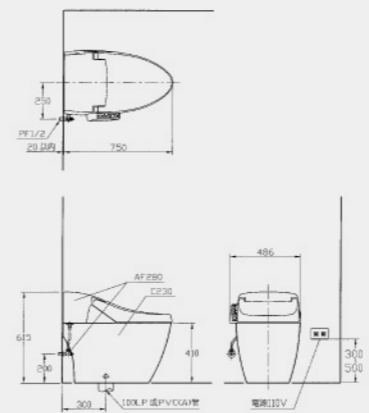

配件 | AF280 · C230 · CF230
牆壁至排水管中心 | 300 mm
尺寸 | 750 x 450 x 615 mm
沖水量 | 大號 6L · 小號 3L
適用水壓範圍 | 0.7-5kgf/cm²

NT\$ 88,000

AFC284
智慧型超級馬桶

配件 | AF280 · C240 · CF230
牆壁至排水管中心 | 400 mm
尺寸 | 750 x 450 x 615 mm
沖水量 | 大號 6L · 小號 3L
適用水壓範圍 | 0.7-5kgf/cm²

NT\$ 88,000

F2417RJ(LJ)
壓克力浴缸 右牆(左牆)

配件 | 適用所有沐浴龍頭
尺寸 | 1800 x 1620 x 550 mm
容量 | 180L
(只限左排)

NT\$ 79,200

ST8764(GR)
淋浴柱

尺寸 | 1400 x 240 x 85 mm
適用水壓範圍 | 1.5-5kgf/cm²
材質 | 不鏽鋼、強化玻璃

NT\$ 25,300

BA4826
毛巾掛環

尺寸 | 180 x 162 x 55 mm

NT\$ 1,800

BA4821
單桿毛巾架

尺寸 | 580 x 75 x 45 mm

NT\$ 2,700

BA4822
雙桿毛巾架

尺寸 | 580 x 160 x 100 mm

NT\$ 3,700

尺寸 | 100 x 45 x 150 mm

NT\$ 1,600

EF510(H)
浴室多用機

尺寸 | 440 x 320 x 195 mm
電源 | AC110V/220V ± 10V(50/60Hz)
挖孔尺寸 | 395 x 275 mm
功能 | 二段暖房/負離子空氣清淨/換氣/排風/涼風/循環/七段定時/浴室、排風扇照明

NT\$ 26,000

U8826-AF459GA(H)
掛牆式小便斗

配件 | AF459GA(H) · UF629 · LB9S(一組)
尺寸 | 270 x 320 x 605 mm
適用水壓範圍 | 0.5-5kgf/cm²