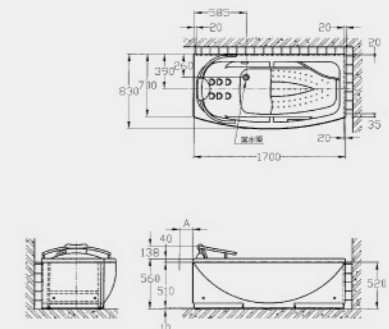

配件 | AF280 · C230 · CF230
牆壁至排水管中心 | 300 mm
尺寸 | 750 x 450 x 615 mm
沖水量 | 大號 6L · 小號 3L
適用水壓範圍 | 0.7-5kgf/cm²

NT\$ 88,000

AFC284
智慧型超級馬桶

配件 | AF280 · C240 · CF230
牆壁至排水管中心 | 400 mm
尺寸 | 750 x 450 x 615 mm
沖水量 | 大號 6L · 小號 3L
適用水壓範圍 | 0.7-5kgf/cm²

NT\$ 88,000

F2417RJ(LJ)
壓克力浴缸 右牆(左牆)

配件 | 適用所有沐浴龍頭
尺寸 | 1800 x 1620 x 550 mm
容量 | 180L
(只限左排)

NT\$ 79,200

ST8764(GR)
淋浴柱

尺寸 | 1400 x 240 x 85 mm
適用水壓範圍 | 1.5-5kgf/cm²
材質 | 不鏽鋼、強化玻璃

NT\$ 25,300

BA4826
毛巾掛環

尺寸 | 180 x 162 x 55 mm

NT\$ 1,800

BA4821
單桿毛巾架

尺寸 | 580 x 75 x 45 mm

NT\$ 2,700

BA4822
雙桿毛巾架

尺寸 | 580 x 160 x 100 mm

NT\$ 3,700