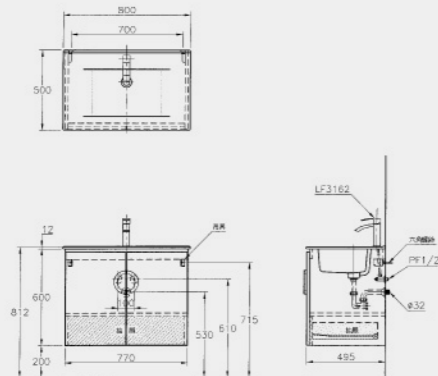

NT\$ 88,000

F2417RJ(LJ)
壓克力浴缸 右牆(左牆)

配件 | 適用所有沐浴龍頭
尺寸 | 1800 x 1620 x 550 mm
容量 | 180L
(只限左排)

NT\$ 79,200

ST8764(GR)
淋浴柱

尺寸 | 1400 x 240 x 85 mm
適用水壓範圍 | 1.5-5kgf/cm²
材質 | 不鏽鋼、強化玻璃

NT\$ 25,300

BA4826
毛巾掛環

尺寸 | 180 x 162 x 55 mm

NT\$ 1,800

BA4821
單桿毛巾架

尺寸 | 580 x 75 x 45 mm

NT\$ 2,700

BA4822
雙桿毛巾架

尺寸 | 580 x 160 x 100 mm

NT\$ 3,700

BA4827
掛衣勾

尺寸 | 45 x 45 x 55 mm

NT\$ 700

BA4824
衛生紙架

尺寸 | 175 x 115 x 45 mm

NT\$ 1,800

BA4830
不鏽鋼雙層架

尺寸 | 320 x 170 x 380 mm

NT\$ 5,400

LCC3408-3162
臉盆浴櫃

浴櫃尺寸 | W770 x D495 x H600 mm
整組尺寸 | W800 x D500 x H612 mm
基本安裝費另計

NT\$ 56,200

臉盆 L3408SAdb / NT\$18,600
龍頭 LF3162 / NT\$10,400
浴櫃 LCC3408BA / NT\$27,200

BF3762
沐浴龍頭

適用水壓範圍 | 1-5kgf/cm²