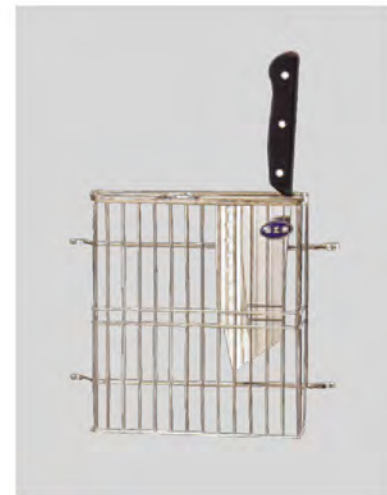

■ 壁掛類

SK19001 多功能碗盤架

橫桿組 (60 / 90 / 120cm)  
(需另購S勾)

SK15240 伸縮型滴水籃

SK19016 調味紙巾架  
(需另購橫桿左右管座、S勾)

SK19015 三用紙巾架  
(需另購橫桿左右管座、S勾)

SK19013 砧板架  
(需另購橫桿左右管座、S勾)

槽內刀具架