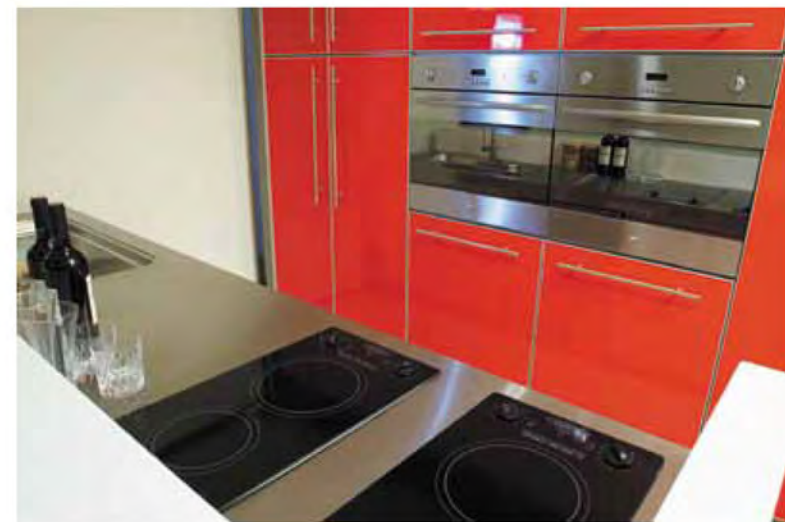

fashion 時尚健康廚房

CE-LINE

直紋陶板搭配鋁質邊框顯得高雅又喜氣，配合曲線造型檯面更顯時尚美感，為豐富的生活做出漂亮演出。