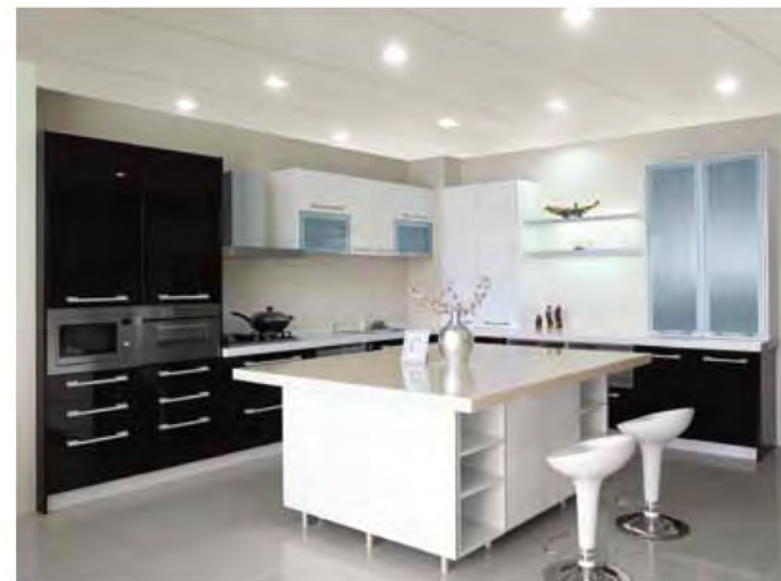

metropolitan 都會健康廚房

GE-LINE

具透明感的鏡面烤漆玻璃門板搭配鋁質收邊處理，襯托出整體美感更突顯廚房之華麗優美。

高身櫃旋轉拉籃