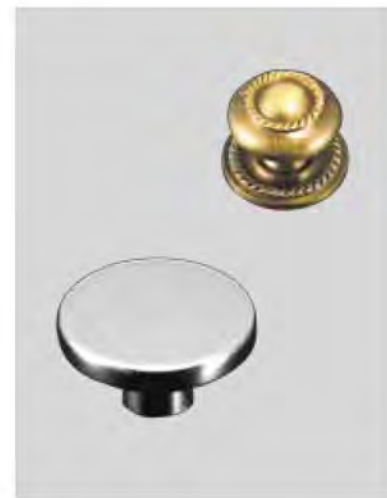

進口KF5005檯面式龍頭

進口KF5000檯面式龍頭

進口KF5008檯面式龍頭

進口KF5004檯面式龍頭

進口KF5009檯面式龍頭

■ 把手

TE專用嵌入式鋁把手

ZS022-S-GP (上)  
ZS022-S-PC (下)