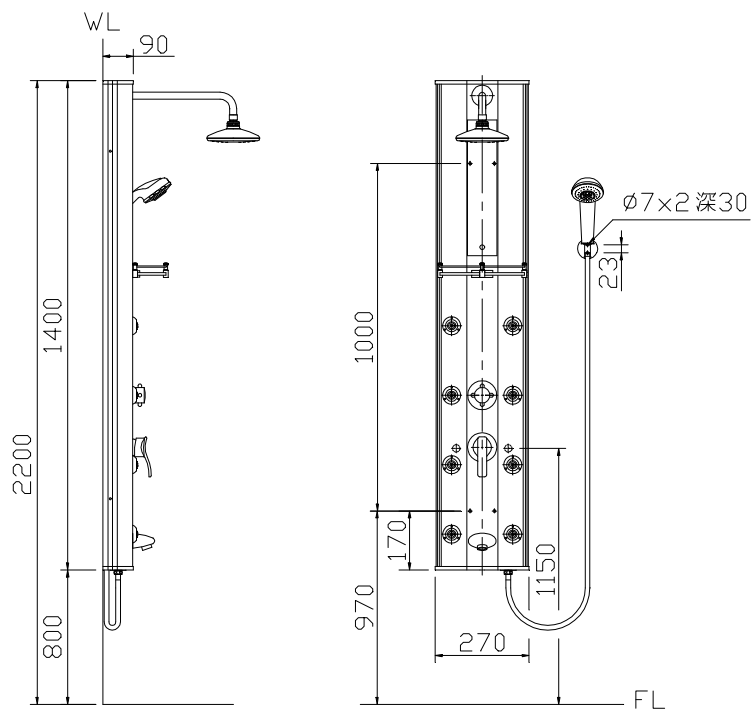

全套用和成，採購、服務一次成。

淋浴柱
安裝使用說明書

型號
ST8782

注意事項

- 安裝及使用前，請先詳細閱讀本說明書。
- 安裝工作完畢後，請務必將本說明書交給客戶。
- 說明書請妥善保存，以供日後維修保養參考。

一、產品規格：

型別	ST8782
規格	
尺寸(mm)	1400X270X90
按摩噴嘴	8 組
頂噴花灑	1 組
手持花灑	1 組
置物空間	有

適用水壓:1.5~5kgf/cm²

二、安裝尺寸圖：

三、安裝前注意事項：

1. 安裝前請務必將給水配管內之雜質排放乾淨。
2. 本產品業經完整的品管測試，勿自行拆卸管線，以免漏水。

四、安裝方式：

1. 請依牆面施工示意圖預留進水管並鑽妥安裝孔位。
2. 將兩組固定架分別以膨脹螺絲固定於安裝孔位。
3. 連接進水管線。
4. 試運轉以確認各連接管線有無漏水。
5. 將主體懸掛固定於固定架上。
6. 安裝手持花灑的牆座，並將軟管連接於主體下端的接頭。

五、牆面施工示意圖：