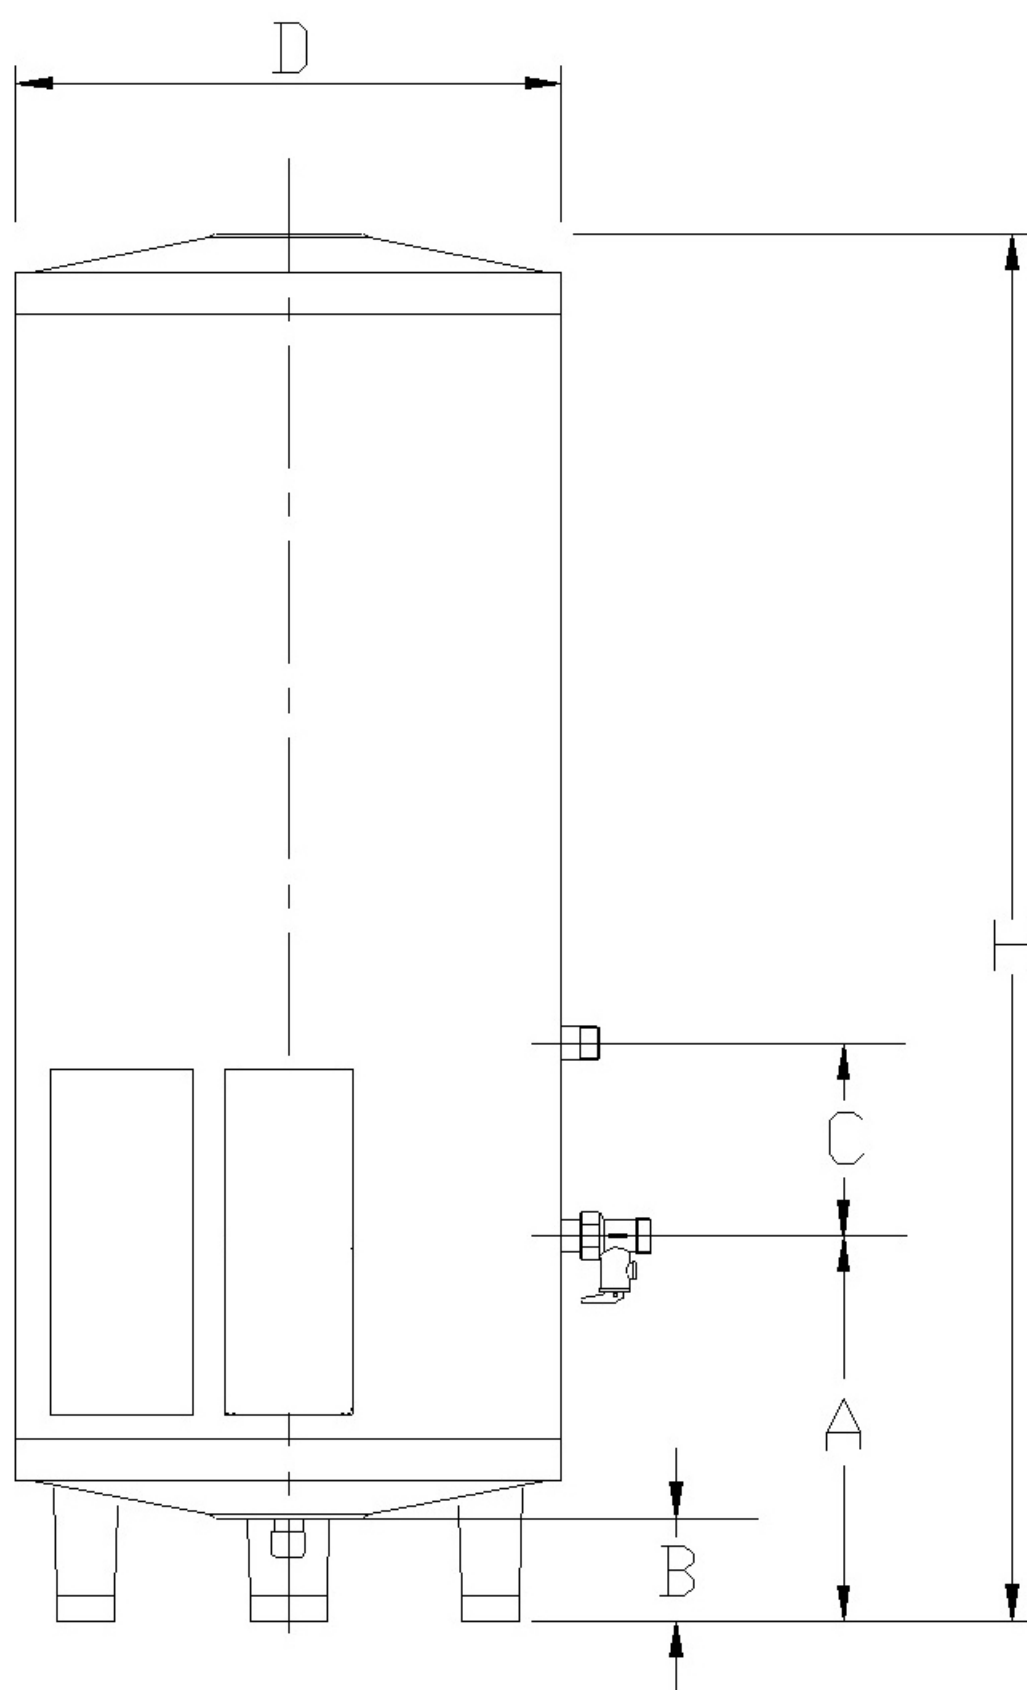

EHN20/EHN30/EHN40/EHN50/EH60

落地式調溫型/定時定溫型電能熱水器 (地下水專用)

型號	D	H	B	A	C
EH20BA2/BAQ2 (TE)	φ 465	1200	70	240	100
EH30BA2/BAQ2 (TE)	φ 560	1120	50	240	100
EH20BA4/BAQ4 (TE)	φ 430	1020	80	240	100
EH30BA4/BAQ4 (TE)	φ 490	1080	60	240	100
EH40BA5/BAQ5 (TE)	φ 490	1320	60	230	100
EH50BA5/BAQ5/DAN (TE)	φ 560	1170	60	230	100
EH60BA4/DAN (TE)	φ 630	1490	200	380	120