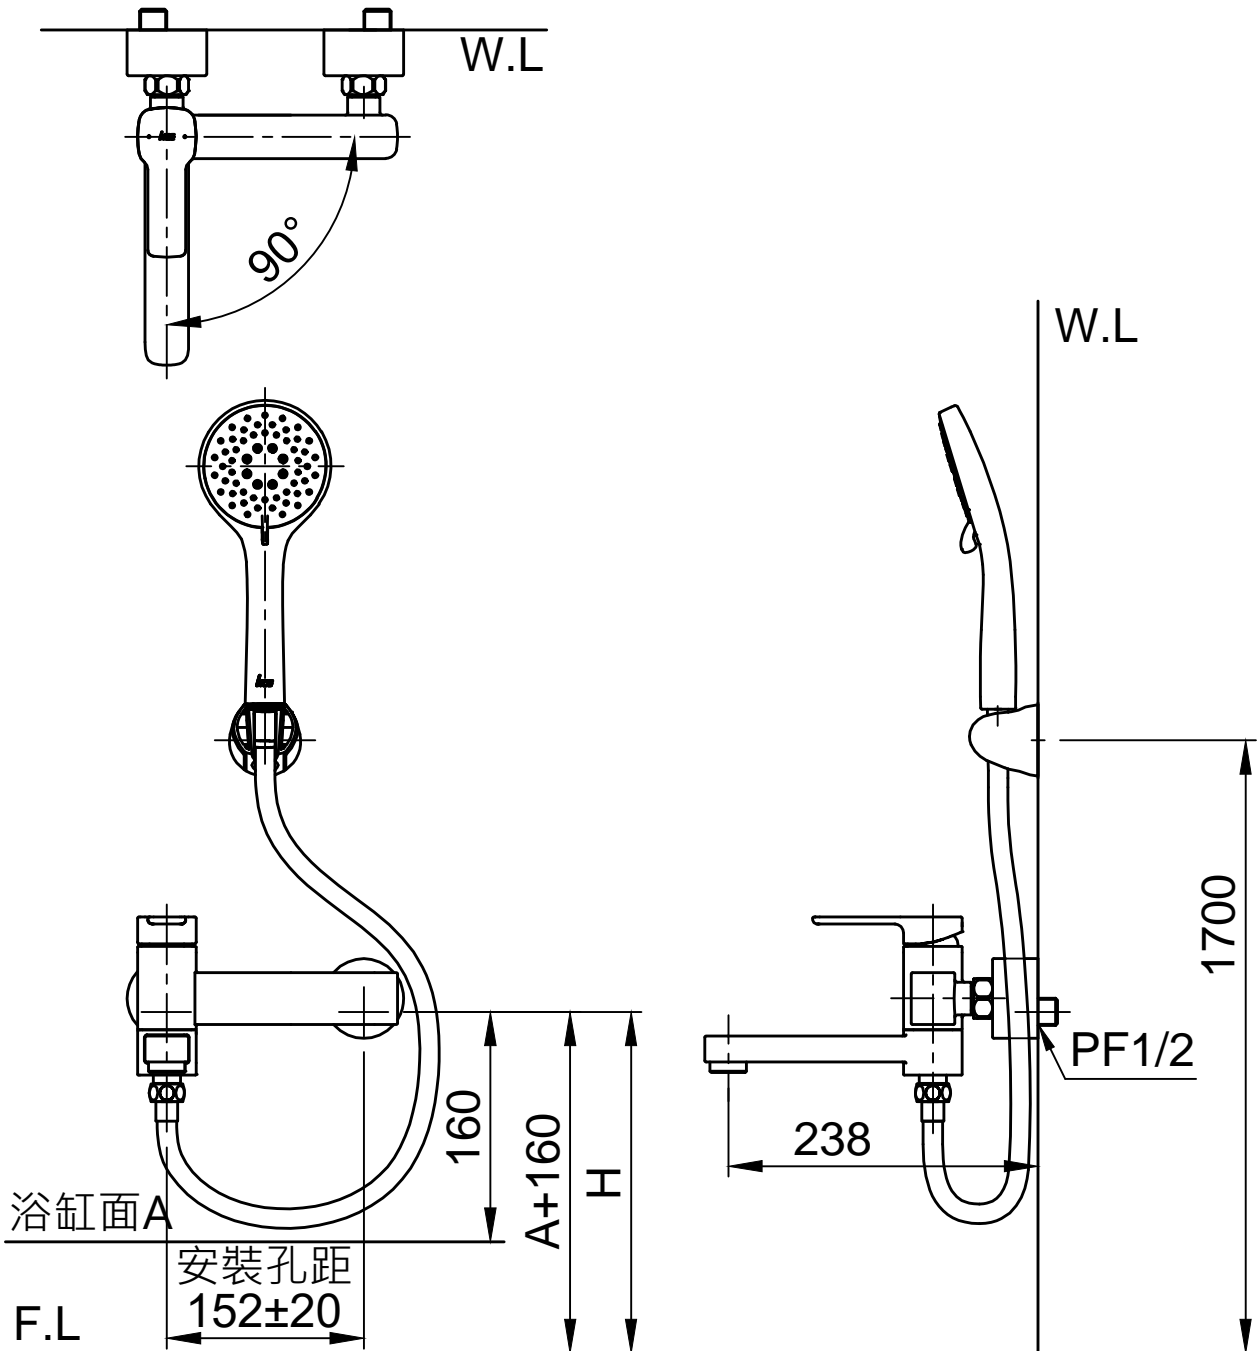

BF8023
沐浴龍頭

BF8023	沐浴龍頭
BA4430-B4	蓮蓬頭
BF776N-B50	法蘭罩彎頭組
BF6222-B2	蓮蓬頭軟管

註:未安裝浴缸, H高度建議為800mm