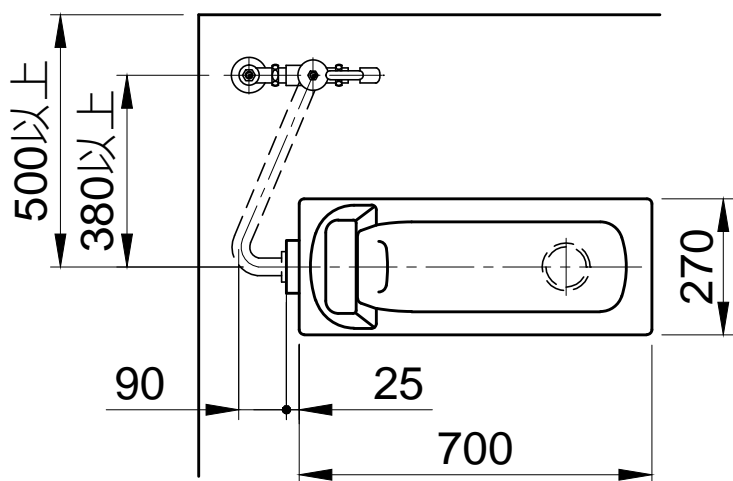

C106NS
蹲式馬桶

C106NS	蹲式馬桶	1
CF2636E	兩段式腳踏沖水凡而	1

安裝尺寸	A
最小尺寸	200
標準尺寸	300