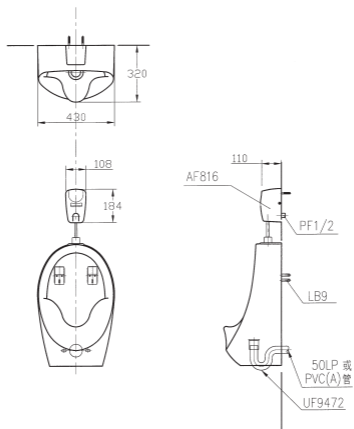

## AF 816

### 小便斗自動沖水器

08

### 小便斗自動沖水器